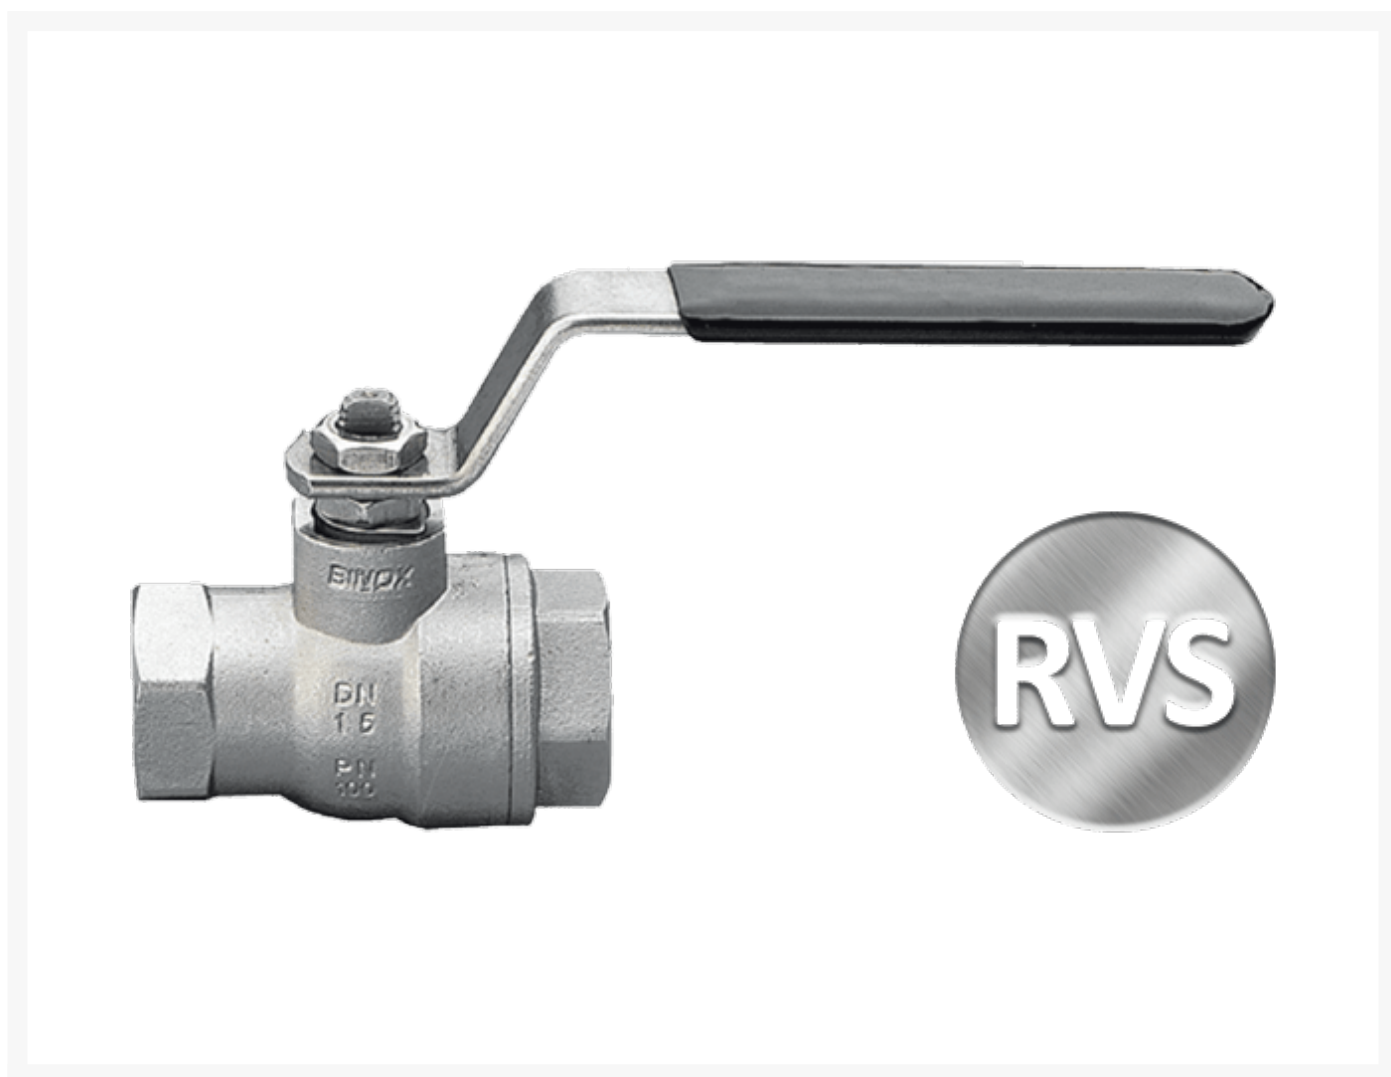

1 ALBA BixBI 64B RVS316 PTFE

Product Images

Omschrijving

De Alba is een RVS 316 kogelkraan met RVS hendel is bedoeld voor toepassingen waar hoge corrosiebestendigheid wordt gevraagd. Een PTFE taatslager/afdichting en een Viton® as afdichting zorgt voor een zeer betrouwbare afdichting, daarboven is een derde, gepatenteerde PTFE afdichting aangebracht. Overlegt u met ons uw toepassing voor de juiste inzet. Op aanvraag conform ATEX en/of gepolijst leverbaar.

Additional Information

EAN Code	8016218034272
Artikelnummer	2601X206
Alternatief voor	65003232 Flowtechnology 65033232 Flowtechnology 65043232 Flowtechnology 65053232 Flowtechnology