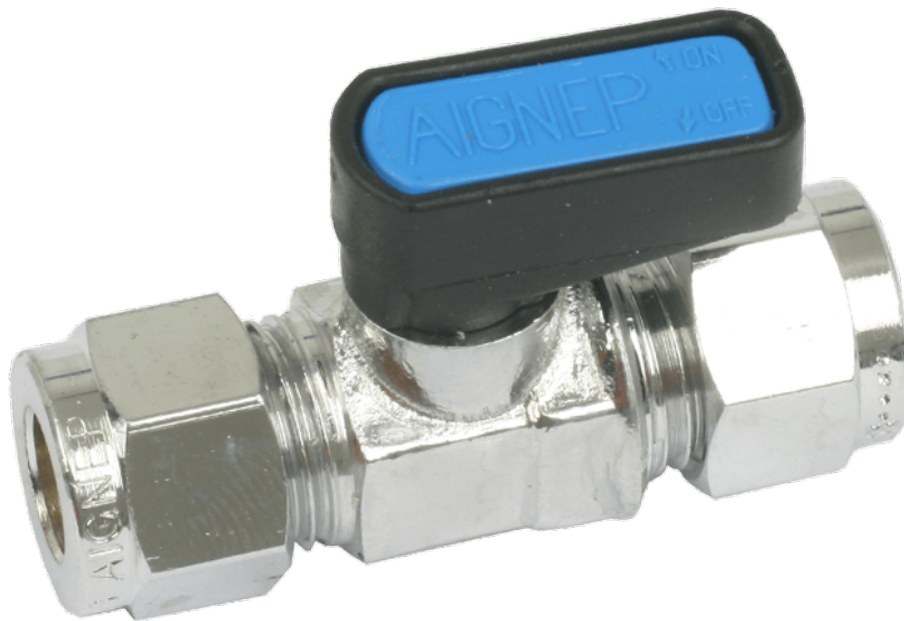

GHILUX SRK X SRK 10 X 08

Product Images

Omschrijving

De Ghilux kogelkranen van Aignep is een serie compacte messing kogelkranen welke leverbaar zijn in meerdere bouwvormen en aansluitingen. De kogel wordt afgedicht met PTFE zittingen, de as met een NBR O-ring. (Viton® as afdichting op aanvraag voor hogere werktemperaturen) De Ghilux is bedoeld voor algemeen gebruik zoals perslucht, neutrale gassen, water oliën en vetten. Met name is zijn gunstige prijsstelling interessant voor grootverbruikers. Aignep is ook een van de leidende aanbieders van snijringkoppelingen. De standaard hendel kleur is blauw, andere kleuren zijn verkrijgbaar door het bijbestellen van hendelplaatjes. Maximale drukken 20bar, temperaturen van -20°C tot +80°C.

Additional Information

EAN Code	8719426130599
Artikelnummer	GHI06450-10-08
Aandrijving kraan	Handmatig
Doorlaat kraan	DN 6
Max. druk	PN 20 (20 bar)
Medium kraan	Lucht, neutrale gassen, water
Merk kogelkraan	Aignep
Type kraan	Mini
Aansluiting 1	10 mm
Aansluiting 2	8 mm
Materiaal	Messing vernikkeld
Aansluitingsoort 1	Push-in
Aansluitingsoort 2	Push-in