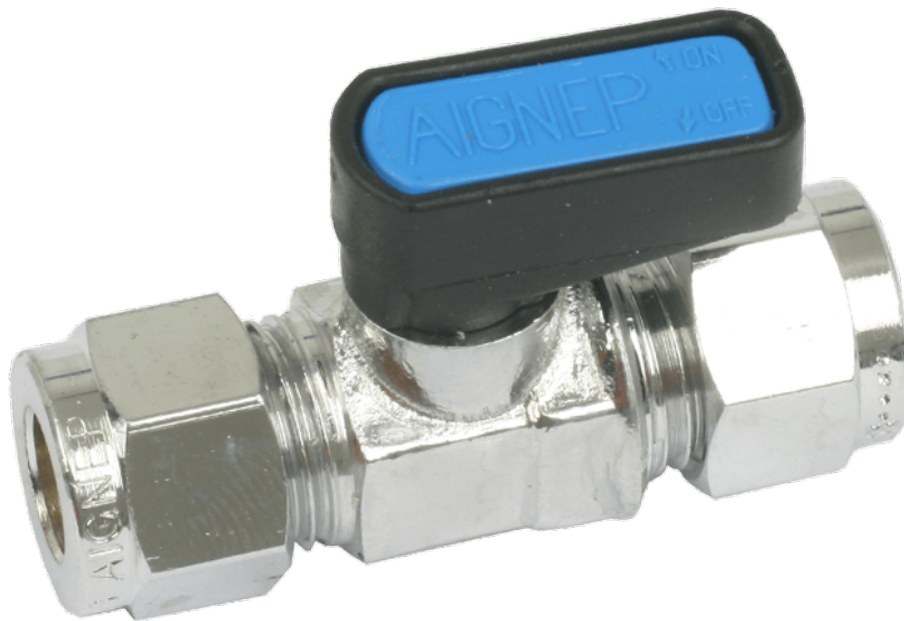

GHILUX SRK X SRK 16 X 14

Product Images

Omschrijving

De Ghilux kogelkranen van Aignep is een serie compacte messing kogelkranen welke leverbaar zijn in meerdere bouwvormen en aansluitingen. De kogel wordt afgedicht met PTFE zittingen, de as met een NBR O-ring. (Viton® as afdichting op aanvraag voor hogere werktemperaturen) De Ghilux is bedoeld voor algemeen gebruik zoals perslucht, neutrale gassen, water oliën en vetten. Met name is zijn gunstige prijsstelling interessant voor grootverbruikers. Aignep is ook een van de leidende aanbieders van snijringkoppelingen. De standaard hendel kleur is blauw, andere kleuren zijn verkrijgbaar door het bijbestellen van hendelplaatjes. Maximale drukken 20bar, temperaturen van -20°C tot +80°C.

Additional Information

EAN Code	8719426130704
Artikelnummer	GHI06450-16-14
Aandrijving kraan	Handmatig
Doorlaat kraan	DN 10
Max. druk	PN 20 (20 bar)
Medium kraan	Lucht, neutrale gassen, water
Merk kogelkraan	Aignep
Type kraan	Mini
Aansluiting 1	16 mm
Aansluiting 2	14 mm
Materiaal	Messing vernikkeld
Aansluitingssoort 1	Push-in
Aansluitingssoort 2	Push-in