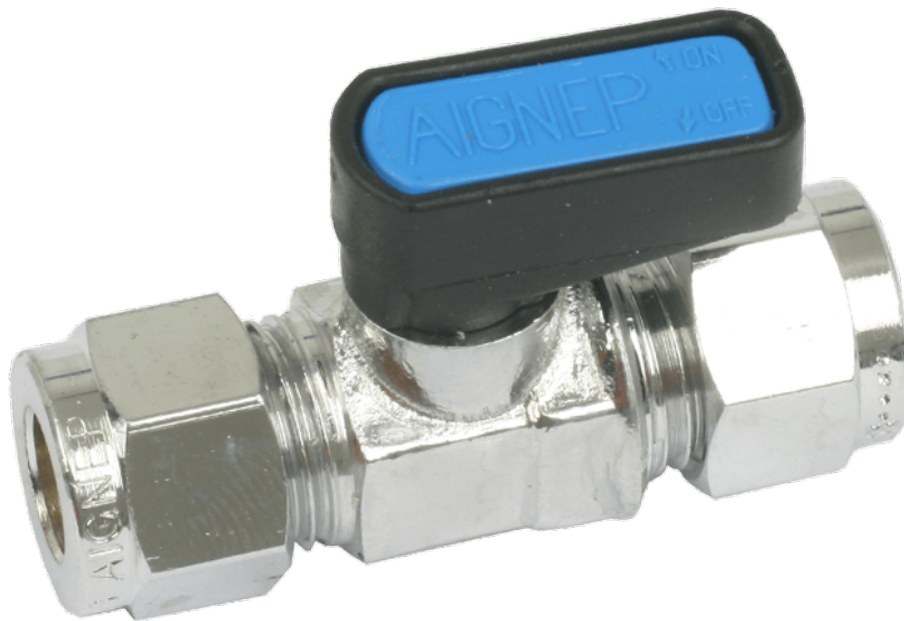

GHILUX SRK X SRK 18 X 14

Product Images

Omschrijving

De Ghilux kogelkranen van Aignep is een serie compacte messing kogelkranen welke leverbaar zijn in meerdere bouwvormen en aansluitingen. De kogel wordt afgedicht met PTFE zittingen, de as met een NBR O-ring. (Viton® as afdichting op aanvraag voor hogere werktemperaturen) De Ghilux is bedoeld voor algemeen gebruik zoals perslucht, neutrale gassen, water oliën en vetten. Met name is zijn gunstige prijsstelling interessant voor grootverbruikers. Aignep is ook een van de leidende aanbieders van snijringkoppelingen. De standaard hendel kleur is blauw, andere kleuren zijn verkrijgbaar door het bijbestellen van hendelplaatjes. Maximale drukken 20bar, temperaturen van -20°C tot +80°C.

Additional Information

EAN Code	8719426130728
Artikelnummer	GHI06450-18-14
Aandrijving kraan	Handmatig
Doorlaat kraan	DN 10
Max. druk	PN 20 (20 bar)
Medium kraan	Lucht, neutrale gassen, water
Merk kogelkraan	Aignep
Type kraan	Mini
Aansluiting 1	18 mm
Aansluiting 2	14 mm
Materiaal	Messing vernikkeld
Aansluitingssoort 1	Push-in
Aansluitingssoort 2	Push-in