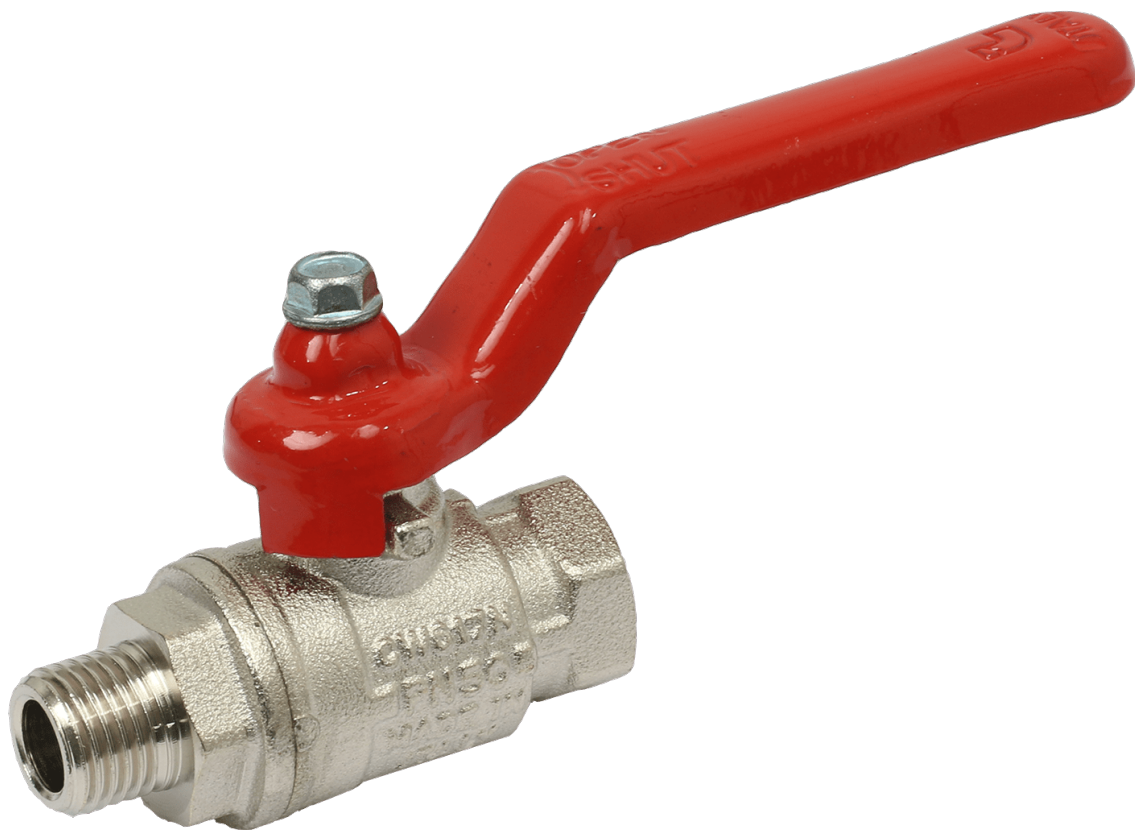

ITAP KOGELKRAAN 3/8 BIXBU ROOD

Product Images

Additional Information

EAN Code	8719426145784
Artikelnummer	IT-ORIENT11203/R
Omschrijving	BI x BU
Aansluiting 1	Binnendraad
Aansluiting 2	Buitendraad
Doorlaat kraan	DN 10
Materiaal kraan	Messing
Kraan specificatie	BI x BU
Medium kraan	Lucht, neutrale gassen, water
Merk kogelkraan	Itap
Vervangend product van	IT-IDEAL09103/R
Aansluitmaat	3/8"
Bediening	Handmatig
Max. druk	50 bar
Soort	Orient (reduced flow)
Alternatief voor	IT091-38 Flowtechnology
Aansluitsoort	BSP