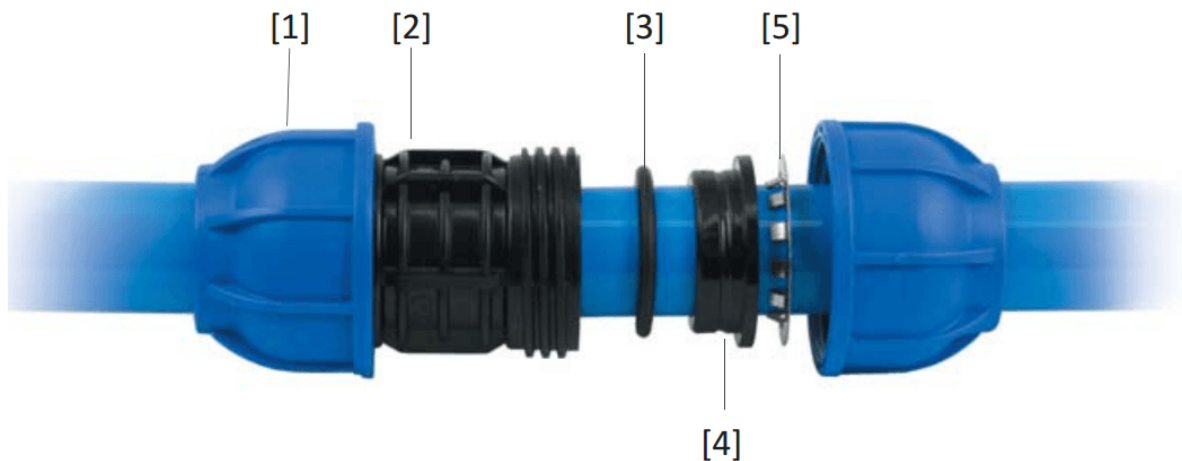

Het pakket van de Sicomat insteekkoppelingen is zeer breed en wordt nog regelmatig uitgebreid. Hiermee zijn de bouwkundige obstakels in uw pand snel en goedkoop te omzeilen. De koppelingen zijn in overleg met de TÜV ontwikkeld en verbeterd. Tevens zijn de koppelingen voorzien van de noodzakelijke CE keur die u moet hebben op een leidingsysteem onder druk. De montage van de insteekkoppelingen is zeer eenvoudig. U steekt de buis in de insteekkoppeling, zodat de speciale O-ring kan afdichten, draai de wartel handvast aan en trek hem eenvoudig na met de bijbehorende haaksleutel zodat de RVS grijping in de aluminium buis grijpt. De buis is nu lekvrij gefixeerd.

Eén van de mooiste Sicomat insteekkoppelingen is de snelaftakking die u gebruikt om zakleidingen te maken. Deze snelaftakking wordt op de door u gewenste plaats op de ringleiding gemonteerd, aan de zijkant aangeboord, afgedicht en voorzien van de zakleiding. Binnen enkele minuten heeft u een zakleiding gerealiseerd. Door de aanboring aan de zijkant zal eventueel condens vocht nooit in de zakleiding terecht komen.

De insteekkoppeling bestaat uit vijf componenten:

- [1] wartel: blauw Nylon
- [2] behuizing: zwart Nylon (ook leverbaar met Aluminium huis)
- [3] O-ring: NBR
- [4] Bus: zwart Nylon
- [5] Gripring: RVS 301