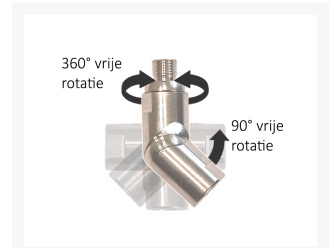

CARDAN KOPPELING BIXBU G1/4

Product Images