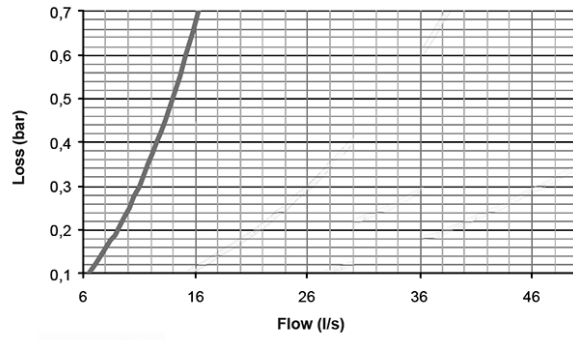

## Product Images

Loss of pressure according to the flow (Entry pressure of 6 bar).

## Additional Information

---

EAN Code	8719426300077
Artikelnummer	RSW07.5101
Omschrijving	Cardan BI X BU 1/4 BSPP
Max. druk (bar)	10
Min. druk (bar)	0
Aansluiting	1/4" BSPP
Draadmaat 1	1/4" BSPP
Draadmaat 2	1/4" BSPP
Draadmaat 1	1/4" BSPP
Draadmaat 2	1/4" BSPP
Materiaal	RVS