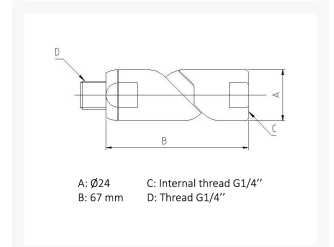

CARDAN KOPPELING BIXBU G1/4

Product Images