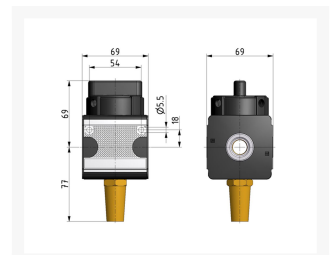

# 3/2 AFSLUITER G1/2 16 BAR

## Additional Information

---

EAN Code	8719426156933
Artikelnummer	KN-K33
Maximaal regelbereik (bar)	16
Minimaal Regelbereik (bar)	1
Merk	Knocks
Aansluitmaat	1/2" BSPP
Bouwgrootte	BG3
Type product	Afsluiter