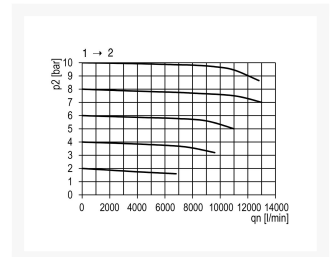

# 3/2 AFSLUITER G1/2 16 BAR

## Additional Information

---

EAN Code	8719426156933
Artikelnummer	KN-K33
Maximaal regelbereik (bar)	16
Minimaal Regelbereik (bar)	1
Merk	Knocks
Aansluitmaat	1/2" BSPP
Bouwgrootte	BG3
Type product	Afsluiter