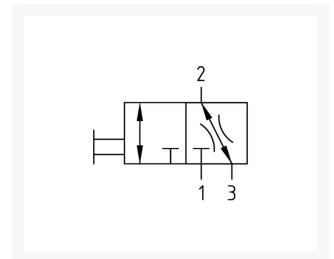

# 3/2 AFSLUITER G1/2 16 BAR

## Additional Information

---

EAN Code	8719426156933
Artikelnummer	KN-K33
Maximaal regelbereik (bar)	16
Minimaal Regelbereik (bar)	1
Merk	Knocks
Aansluitmaat	1/2" BSPP
Bouwgrootte	BG3
Type product	Afsluiter