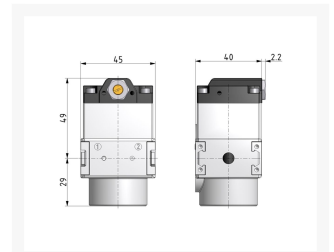

# DRUKOPBOUW-VENT. G1/4 INSTEELB BGO

## Additional Information

---

|                            |                   |
|----------------------------|-------------------|
| EAN Code                   | 8719426401316     |
| Artikelnummer              | KN-A01F           |
| Maximaal regelbereik (bar) | 16                |
| Minimaal Regelbereik (bar) | 1                 |
| Merk                       | Knocks            |
| Aansluitmaat               | 1/4" BSPP         |
| Bouwgrootte                | BG0               |
| Type product               | Drukopbouwventiel |