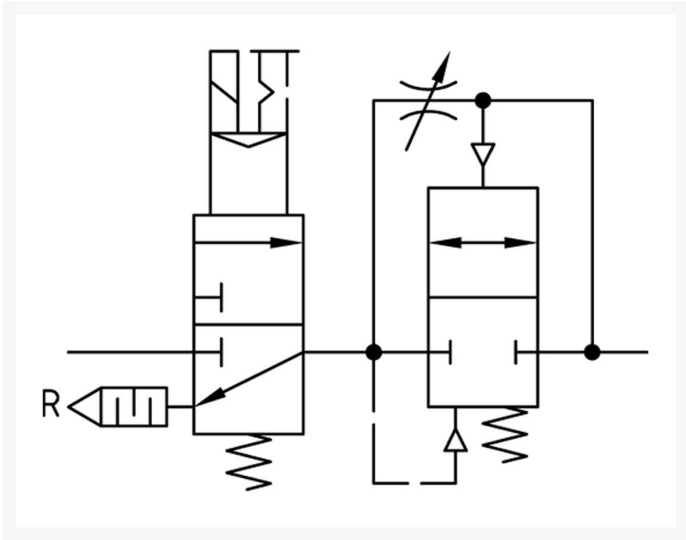

# DRUKOPBOUW-VENT. G1/4 INSTEELB BGO

## Additional Information

---

|                            |                   |
|----------------------------|-------------------|
| EAN Code                   | 8719426401316     |
| Artikelnummer              | KN-A01F           |
| Maximaal regelbereik (bar) | 16                |
| Minimaal Regelbereik (bar) | 1                 |
| Merk                       | Knocks            |
| Aansluitmaat               | 1/4" BSPP         |
| Bouwgrootte                | BG0               |
| Type product               | Drukopbouwventiel |