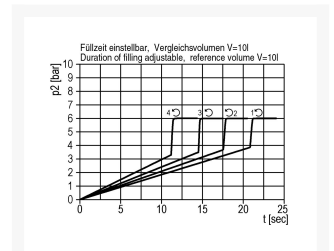

## Additional Information

---

|                            |                   |
|----------------------------|-------------------|
| EAN Code                   | 8719426401316     |
| Artikelnummer              | KN-A01F           |
| Maximaal regelbereik (bar) | 16                |
| Minimaal Regelbereik (bar) | 1                 |
| Merk                       | Knocks            |
| Aansluitmaat               | 1/4" BSPP         |
| Bouwgrootte                | BG0               |
| Type product               | Drukopbouwventiel |