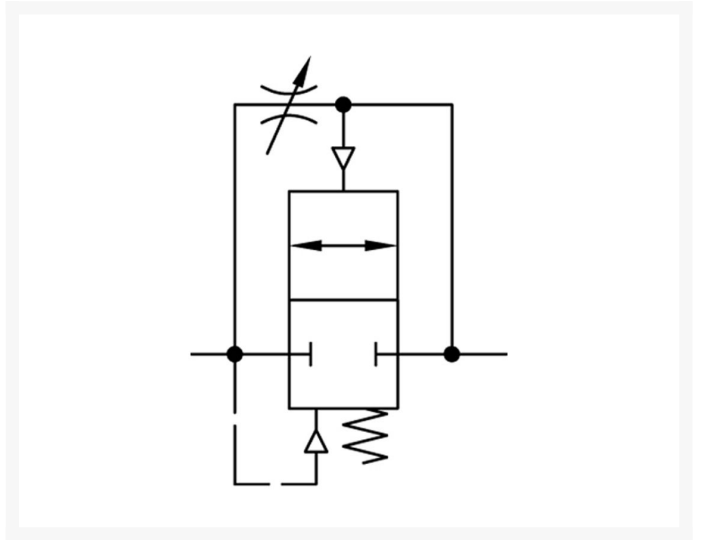

# DRUKOPBOUW-VENT. G1/4 INSTEELB BGO

## Additional Information

---

|                            |                   |
|----------------------------|-------------------|
| EAN Code                   | 8719426401316     |
| Artikelnummer              | KN-A01F           |
| Maximaal regelbereik (bar) | 16                |
| Minimaal Regelbereik (bar) | 1                 |
| Merk                       | Knocks            |
| Aansluitmaat               | 1/4" BSPP         |
| Bouwgrootte                | BG0               |
| Type product               | Drukopbouwventiel |