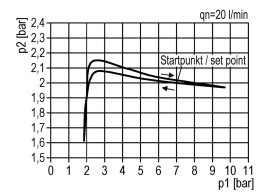

# FR G1/8 5 $\mu$ -10BAR MAN. Ø40 BGO

## Additional Information

---

EAN Code	8719426401293
Artikelnummer	KN-C00/10/G
Bouwgrootte	Bouwgrootte 0
Filtergrootte (µm)	5
FRL functie	Filter / reduceer
Aansluiting manometer	Nee
FRL specificatie	Filter/drukregelaar 5µ
Maximaal regelbereik (bar)	16
Minimaal Regelbereik (bar)	1
Vlotter	Nee
Geschikt voor bouwgrootte (multi-fix)	1/8" bouwgrootte 0
Merk	Knocks
Aansluitmaat	1/8" BSPP
Max. druk	16 bar
Regelbare druk	10 bar