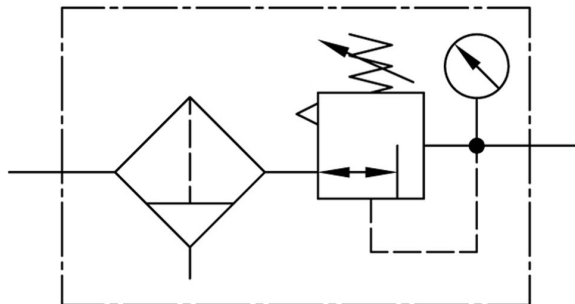

# FR G1/8 5 $\mu$ -10BAR MAN. Ø40 BGO

## Additional Information

---

EAN Code	8719426401293
Artikelnummer	KN-C00/10/G
Bouwgrootte	Bouwgrootte 0
Filtergrootte (µm)	5
FRL functie	Filter / reduceer
Aansluiting manometer	Nee
FRL specificatie	Filter/drukregelaar 5µ
Maximaal regelbereik (bar)	16
Minimaal Regelbereik (bar)	1
Vlotter	Nee
Geschikt voor bouwgrootte (multi-fix)	1/8" bouwgrootte 0
Merk	Knocks
Aansluitmaat	1/8" BSPP
Max. druk	16 bar
Regelbare druk	10 bar