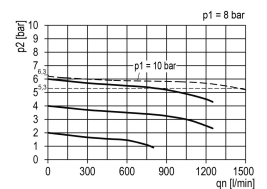

# FR G1/8 5 $\mu$ -10BAR MAN. Ø40 BGO

## Additional Information

---

EAN Code	8719426401293
Artikelnummer	KN-C00/10/G
Bouwgrootte	Bouwgrootte 0
Filtergrootte (µm)	5
FRL functie	Filter / reduceer
Aansluiting manometer	Nee
FRL specificatie	Filter/drukregelaar 5µ
Maximaal regelbereik (bar)	16
Minimaal Regelbereik (bar)	1
Vlotter	Nee
Geschikt voor bouwgrootte (multi-fix)	1/8" bouwgrootte 0
Merk	Knocks
Aansluitmaat	1/8" BSPP
Max. druk	16 bar
Regelbare druk	10 bar