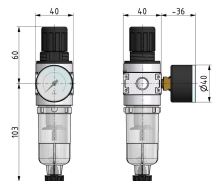

# FR G1/8 5 $\mu$ -10BAR MAN. Ø40 BGO

## Additional Information

---

EAN Code	8719426401293
Artikelnummer	KN-C00/10/G
Bouwgrootte	Bouwgrootte 0
Filtergrootte (µm)	5
FRL functie	Filter / reduceer
Aansluiting manometer	Nee
FRL specificatie	Filter/drukregelaar 5µ
Maximaal regelbereik (bar)	16
Minimaal Regelbereik (bar)	1
Vlotter	Nee
Geschikt voor bouwgrootte (multi-fix)	1/8" bouwgrootte 0
Merk	Knocks
Aansluitmaat	1/8" BSPP
Max. druk	16 bar
Regelbare druk	10 bar