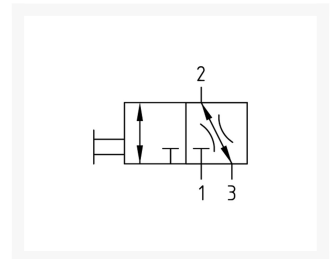

## Additional Information

---

EAN Code	8719426401286
Artikelnummer	KN-K01
Maximaal regelbereik (bar)	16
Minimaal Regelbereik (bar)	1
Merk	Knocks
Aansluitmaat	1/4" BSPP
Bouwgrootte	BG0
Type product	Afsluiter