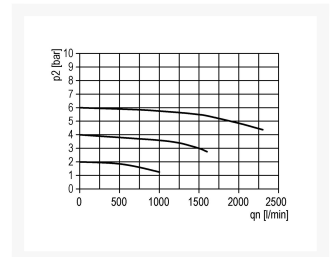

## Additional Information

---

EAN Code	8719426401286
Artikelnummer	KN-K01
Maximaal regelbereik (bar)	16
Minimaal Regelbereik (bar)	1
Merk	Knocks
Aansluitmaat	1/4" BSPP
Bouwgrootte	BG0
Type product	Afsluiter