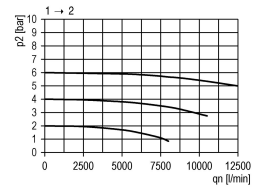

## Additional Information

---

EAN Code	8719426401095
Artikelnummer	KN-S44I
Maximaal regelbereik (bar)	16
Minimaal Regelbereik (bar)	1
Merk	Knocks
Aansluitmaat	3/4" BSPP
Bouwgrootte	BG4
Type product	Afsluiter