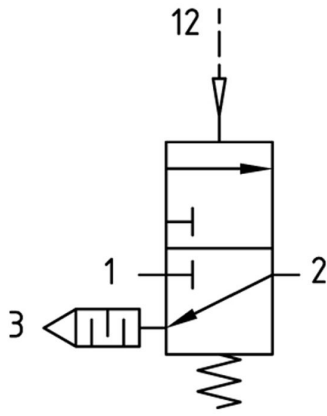

# 3/2 AFSLUITER G3/4 16BAR BG4 MF

## Additional Information

---

EAN Code	8719426401095
Artikelnummer	KN-S44I
Maximaal regelbereik (bar)	16
Minimaal Regelbereik (bar)	1
Merk	Knocks
Aansluitmaat	3/4" BSPP
Bouwgrootte	BG4
Type product	Afsluiter