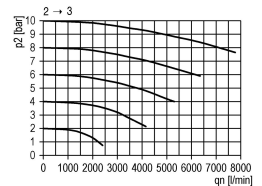

## Additional Information

---

EAN Code	8719426401095
Artikelnummer	KN-S44I
Maximaal regelbereik (bar)	16
Minimaal Regelbereik (bar)	1
Merk	Knocks
Aansluitmaat	3/4" BSPP
Bouwgrootte	BG4
Type product	Afsluiter