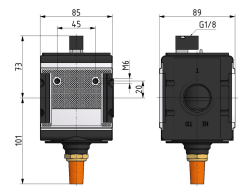

## Additional Information

---

EAN Code	8719426401095
Artikelnummer	KN-S44I
Maximaal regelbereik (bar)	16
Minimaal Regelbereik (bar)	1
Merk	Knocks
Aansluitmaat	3/4" BSPP
Bouwgrootte	BG4
Type product	Afsluiter