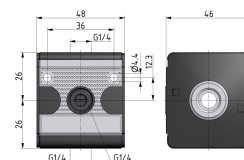

# T-VERDELER G1/4 BG1

## Additional Information

---

EAN Code	8719426159057
Artikelnummer	KN-T11
Maximaal regelbereik (bar)	16
Minimaal Regelbereik (bar)	1
Merk	Knocks
Aansluitmaat	1/4" BSPP
Bouwgrootte	BG1
Type product	T-verdeler