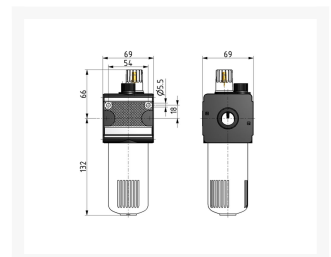

OLIEVERN. G1/2 16 BAR BG3

Product Images

Additional Information

| | |
|----------------------------|---------------|
| EAN Code | 8719426438411 |
| Artikelnummer | KN-L33 |
| Maximaal regelbereik (bar) | 16 |
| Minimaal Regelbereik (bar) | 1 |
| Merk | Knocks |
| Aansluitmaat | 1/2" BSPP |
| Bouwgrootte | BG3 |
| Type product | Olienevelaar |