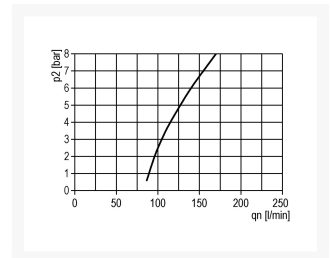

OLIEVERN. G1/2 16 BAR BG3

Product Images

Additional Information

| | |
|----------------------------|---------------|
| EAN Code | 8719426438411 |
| Artikelnummer | KN-L33 |
| Maximaal regelbereik (bar) | 16 |
| Minimaal Regelbereik (bar) | 1 |
| Merk | Knocks |
| Aansluitmaat | 1/2" BSPP |
| Bouwgrootte | BG3 |
| Type product | Olienevelaar |