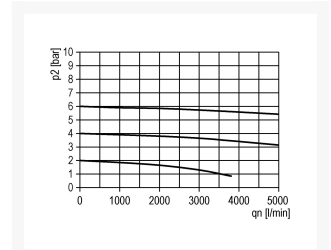

OLIEVERN. G1/2 16 BAR BG3

Product Images

Additional Information

| | |
|----------------------------|---------------|
| EAN Code | 8719426438411 |
| Artikelnummer | KN-L33 |
| Maximaal regelbereik (bar) | 16 |
| Minimaal Regelbereik (bar) | 1 |
| Merk | Knocks |
| Aansluitmaat | 1/2" BSPP |
| Bouwgrootte | BG3 |
| Type product | Olienevelaar |