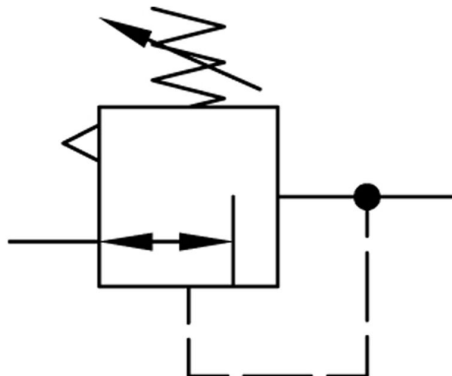

DRUKREG. G1/4 10BAR MAN. Ø40 BGO

Product Images

Additional Information

EAN Code	8719426446027
Artikelnummer	KN-R01/10/G
Bouwgrootte	Bouwgrootte 0
FRL functie	Reduceer
Aansluiting manometer	Nee
FRL specificatie	Drukregelaar
Maximaal regelbereik (bar)	16
Minimaal Regelbereik (bar)	1
Vlotter	Nee
Geschikt voor bouwgrootte (multi-fix)	1/4" bouwgrootte 0
Merk	Knocks
Aansluitmaat	1/4" BSPP
Max. druk	16 bar
Regelbare druk	10 bar