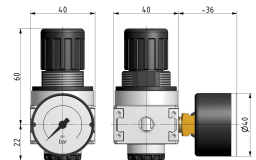

DRUKREG. G1/4 10BAR MAN. Ø40 BGO

Product Images

Additional Information

EAN Code	8719426446027
Artikelnummer	KN-R01/10/G
Bouwgrootte	Bouwgrootte 0
FRL functie	Reduceer
Aansluiting manometer	Nee
FRL specificatie	Drukregelaar
Maximaal regelbereik (bar)	16
Minimaal Regelbereik (bar)	1
Vlotter	Nee
Geschikt voor bouwgrootte (multi-fix)	1/4" bouwgrootte 0
Merk	Knocks
Aansluitmaat	1/4" BSPP
Max. druk	16 bar
Regelbare druk	10 bar