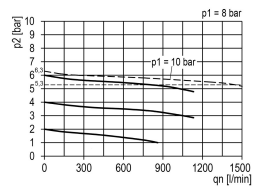

DRUKREG. G1/4 10BAR MAN. Ø40 BGO

Product Images

Additional Information

EAN Code	8719426446027
Artikelnummer	KN-R01/10/G
Bouwgrootte	Bouwgrootte 0
FRL functie	Reduceer
Aansluiting manometer	Nee
FRL specificatie	Drukregelaar
Maximaal regelbereik (bar)	16
Minimaal Regelbereik (bar)	1
Vlotter	Nee
Geschikt voor bouwgrootte (multi-fix)	1/4" bouwgrootte 0
Merk	Knocks
Aansluitmaat	1/4" BSPP
Max. druk	16 bar
Regelbare druk	10 bar