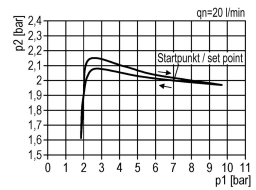

DRUKREG. G1/4 10BAR MAN. Ø40 BGO

Product Images

Additional Information

EAN Code	8719426446027
Artikelnummer	KN-R01/10/G
Bouwgrootte	Bouwgrootte 0
FRL functie	Reduceer
Aansluiting manometer	Nee
FRL specificatie	Drukregelaar
Maximaal regelbereik (bar)	16
Minimaal Regelbereik (bar)	1
Vlotter	Nee
Geschikt voor bouwgrootte (multi-fix)	1/4" bouwgrootte 0
Merk	Knocks
Aansluitmaat	1/4" BSPP
Max. druk	16 bar
Regelbare druk	10 bar