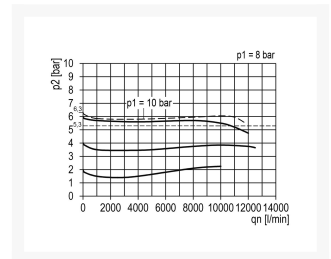

DRUKREG. G3/4 10BAR MAN. Ø63 BG4

Product Images

Additional Information

EAN Code	8719426446065
Artikelnummer	KN-R44/10/G
Bouwgrootte	Bouwgrootte 4
FRL functie	Reduceer
Aansluiting manometer	Nee
FRL specificatie	Drukregelaar
Maximaal regelbereik (bar)	16
Minimaal Regelbereik (bar)	1
Vlotter	Nee
Geschikt voor bouwgrootte (multi-fix)	3/4" bouwgrootte 4
Merk	Knocks
Aansluitmaat	3/4" BSPP
Max. druk	16 bar
Regelbare druk	10 bar