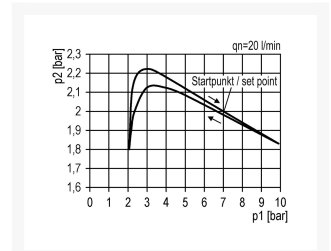

DRUKREG. G3/4 10BAR MAN. Ø63 BG4

Product Images

Additional Information

EAN Code	8719426446065
Artikelnummer	KN-R44/10/G
Bouwgrootte	Bouwgrootte 4
FRL functie	Reduceer
Aansluiting manometer	Nee
FRL specificatie	Drukregelaar
Maximaal regelbereik (bar)	16
Minimaal Regelbereik (bar)	1
Vlotter	Nee
Geschikt voor bouwgrootte (multi-fix)	3/4" bouwgrootte 4
Merk	Knocks
Aansluitmaat	3/4" BSPP
Max. druk	16 bar
Regelbare druk	10 bar