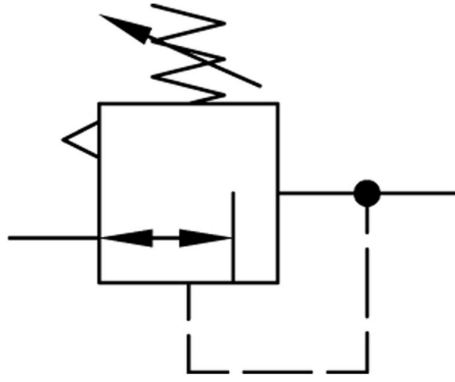

DRUKREG. G3/4 10BAR MAN. Ø63 BG4

Product Images

Additional Information

EAN Code	8719426446065
Artikelnummer	KN-R44/10/G
Bouwgrootte	Bouwgrootte 4
FRL functie	Reduceer
Aansluiting manometer	Nee
FRL specificatie	Drukregelaar
Maximaal regelbereik (bar)	16
Minimaal Regelbereik (bar)	1
Vlotter	Nee
Geschikt voor bouwgrootte (multi-fix)	3/4" bouwgrootte 4
Merk	Knocks
Aansluitmaat	3/4" BSPP
Max. druk	16 bar
Regelbare druk	10 bar