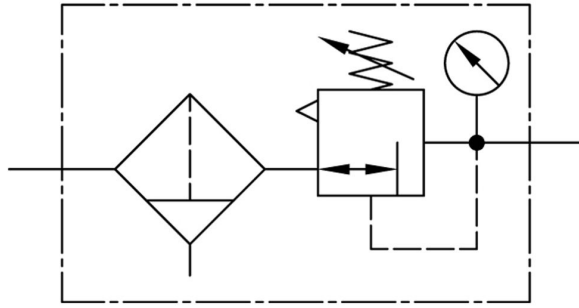

# FR G3/8 5 $\mu$ -10BAR MAN.Ø50 AUTODR.BG1

## Additional Information

---

EAN Code	8719426446140
Artikelnummer	KN-C12/10/GAM
Bouwgrootte	Bouwgrootte 1
Filtergrootte (µm)	5
FRL functie	Filter / reduceer
Aansluiting manometer	Nee
FRL specificatie	Filter/drukregelaar 5µ met vlotter
Maximaal regelbereik (bar)	16
Minimaal Regelbereik (bar)	1
Vlotter	Nee
Geschikt voor bouwgrootte (multi-fix)	3/8" bouwgrootte 1
Merk	Knocks
Aansluitmaat	3/8" BSPP
Max. druk	16 bar
Regelbare druk	10 bar