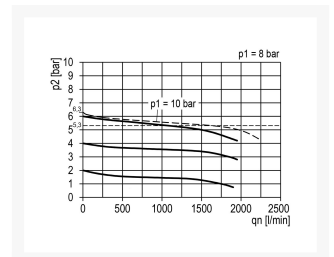

# FR G3/8 5 $\mu$ -10BAR MAN.Ø50 AUTODR.BG1

## Additional Information

---

EAN Code	8719426446140
Artikelnummer	KN-C12/10/GAM
Bouwgrootte	Bouwgrootte 1
Filtergrootte (µm)	5
FRL functie	Filter / reduceer
Aansluiting manometer	Nee
FRL specificatie	Filter/drukregelaar 5µ met vlotter
Maximaal regelbereik (bar)	16
Minimaal Regelbereik (bar)	1
Vlotter	Nee
Geschikt voor bouwgrootte (multi-fix)	3/8" bouwgrootte 1
Merk	Knocks
Aansluitmaat	3/8" BSPP
Max. druk	16 bar
Regelbare druk	10 bar