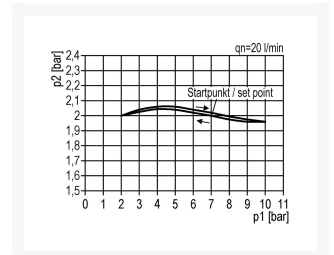

# FR G3/8 5 $\mu$ -10BAR MAN.Ø50 AUTODR.BG1

## Additional Information

---

EAN Code	8719426446140
Artikelnummer	KN-C12/10/GAM
Bouwgrootte	Bouwgrootte 1
Filtergrootte (µm)	5
FRL functie	Filter / reduceer
Aansluiting manometer	Nee
FRL specificatie	Filter/drukregelaar 5µ met vlotter
Maximaal regelbereik (bar)	16
Minimaal Regelbereik (bar)	1
Vlotter	Nee
Geschikt voor bouwgrootte (multi-fix)	3/8" bouwgrootte 1
Merk	Knocks
Aansluitmaat	3/8" BSPP
Max. druk	16 bar
Regelbare druk	10 bar