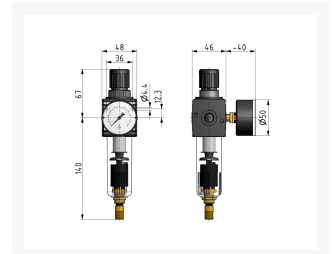

# FR G3/8 5 $\mu$ -10BAR MAN.Ø50 AUTODR.BG1

## Additional Information

---

EAN Code	8719426446140
Artikelnummer	KN-C12/10/GAM
Bouwgrootte	Bouwgrootte 1
Filtergrootte (µm)	5
FRL functie	Filter / reduceer
Aansluiting manometer	Nee
FRL specificatie	Filter/drukregelaar 5µ met vlotter
Maximaal regelbereik (bar)	16
Minimaal Regelbereik (bar)	1
Vlotter	Nee
Geschikt voor bouwgrootte (multi-fix)	3/8" bouwgrootte 1
Merk	Knocks
Aansluitmaat	3/8" BSPP
Max. druk	16 bar
Regelbare druk	10 bar