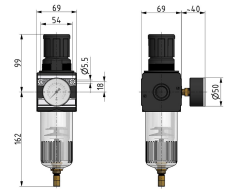

FR G1/2 5 μ -10BAR MAN.Ø50 AUTODR.BG3

Product Images

Additional Information

EAN Code	8719426446157
Artikelnummer	KN-C33/10/GAM
Bouwgrootte	Bouwgrootte 3
Filtergrootte (µm)	5
FRL functie	Filter / reduceer
Aansluiting manometer	Nee
FRL specificatie	Filter/drukregelaar 5µ met vlotter
Maximaal regelbereik (bar)	16
Minimaal Regelbereik (bar)	1
Vlotter	Nee
Geschikt voor bouwgrootte (multi-fix)	1/2" bouwgrootte 3
Merk	Knocks
Aansluitmaat	1/2" BSPP
Max. druk	16 bar
Regelbare druk	10 bar