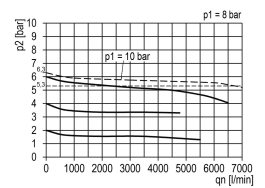

FR G1/2 5 μ -10BAR MAN.Ø50 AUTODR.BG3

Product Images

Additional Information

EAN Code	8719426446157
Artikelnummer	KN-C33/10/GAM
Bouwgrootte	Bouwgrootte 3
Filtergrootte (µm)	5
FRL functie	Filter / reduceer
Aansluiting manometer	Nee
FRL specificatie	Filter/drukregelaar 5µ met vlotter
Maximaal regelbereik (bar)	16
Minimaal Regelbereik (bar)	1
Vlotter	Nee
Geschikt voor bouwgrootte (multi-fix)	1/2" bouwgrootte 3
Merk	Knocks
Aansluitmaat	1/2" BSPP
Max. druk	16 bar
Regelbare druk	10 bar