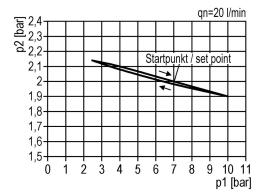

FR G1/2 5 μ -10BAR MAN.Ø50 AUTODR.BG3

Product Images

Additional Information

EAN Code	8719426446157
Artikelnummer	KN-C33/10/GAM
Bouwgrootte	Bouwgrootte 3
Filtergrootte (µm)	5
FRL functie	Filter / reduceer
Aansluiting manometer	Nee
FRL specificatie	Filter/drukregelaar 5µ met vlotter
Maximaal regelbereik (bar)	16
Minimaal Regelbereik (bar)	1
Vlotter	Nee
Geschikt voor bouwgrootte (multi-fix)	1/2" bouwgrootte 3
Merk	Knocks
Aansluitmaat	1/2" BSPP
Max. druk	16 bar
Regelbare druk	10 bar