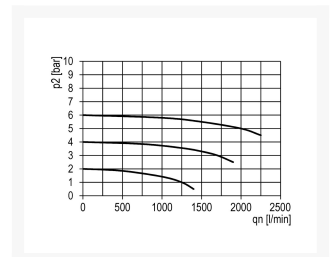

## Additional Information

---

EAN Code	8719426446201
Artikelnummer	KN-F12
Filtergrootte (µm)	5
Aansluiting manometer	Nee
Maximaal regelbereik (bar)	16
Minimaal Regelbereik (bar)	1
Poortmaat	3/8"
Poortsoort	BSPP
Vlotter	Nee
Merk	Knocks
Bouwgrootte	BG1
Max. druk	16 bar
Filertype	5 µ
Serie	Multifix