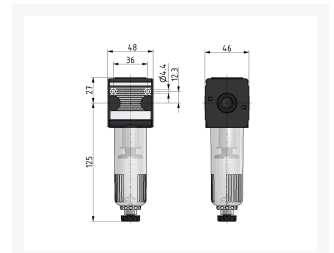

# FIL. G3/8 5μ BG1 H.AUTO.DRAIN

## Additional Information

---

EAN Code	8719426446201
Artikelnummer	KN-F12
Filtergrootte (µm)	5
Aansluiting manometer	Nee
Maximaal regelbereik (bar)	16
Minimaal Regelbereik (bar)	1
Poortmaat	3/8"
Poortsoort	BSPP
Vlotter	Nee
Merk	Knocks
Bouwgrootte	BG1
Max. druk	16 bar
Filertype	5 µ
Serie	Multifix