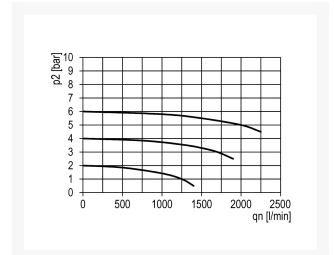

FIL. G1/4 5 μ 16BAR AUTODRAIN BG1

Product Images

Additional Information

EAN Code	8719426446256
Artikelnummer	KN-F11/AM
Filtergrootte (µm)	5
Aansluiting manometer	Nee
Maximaal regelbereik (bar)	16
Minimaal Regelbereik (bar)	1
Poortmaat	1/4"
Poortsoort	BSP
Vlotter	Nee
Merk	Knocks
Bouwgrootte	BG1
Max. druk	16 bar
Filtertype	5 µ
Serie	Multifix