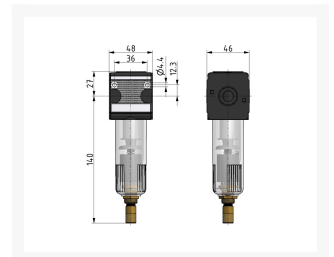

FIL. G1/4 5 μ 16BAR AUTODRAIN BG1

Product Images

Additional Information

EAN Code	8719426446256
Artikelnummer	KN-F11/AM
Filtergrootte (µm)	5
Aansluiting manometer	Nee
Maximaal regelbereik (bar)	16
Minimaal Regelbereik (bar)	1
Poortmaat	1/4"
Poortsoort	BSP
Vlotter	Nee
Merk	Knocks
Bouwgrootte	BG1
Max. druk	16 bar
Filtertype	5 µ
Serie	Multifix