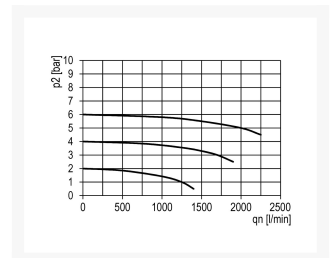

# FIL. G3/8 5 $\mu$ 16BAR AUTODRAIN BG1

## Additional Information

---

EAN Code	8719426446263
Artikelnummer	KN-F12/AM
Filtergrootte (µm)	5
Aansluiting manometer	Nee
Maximaal regelbereik (bar)	16
Minimaal Regelbereik (bar)	1
Poortmaat	3/8"
Poortsoort	BSPP
Vlotter	Nee
Merk	Knocks
Bouwgrootte	BG1
Max. druk	16 bar
Filertype	5 µ
Serie	Multifix