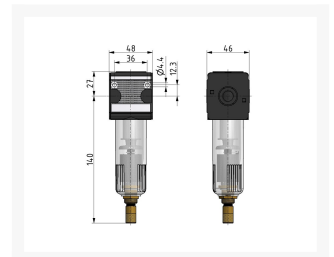

# FIL. G3/8 5 $\mu$ 16BAR AUTODRAIN BG1

## Additional Information

---

EAN Code	8719426446263
Artikelnummer	KN-F12/AM
Filtergrootte (µm)	5
Aansluiting manometer	Nee
Maximaal regelbereik (bar)	16
Minimaal Regelbereik (bar)	1
Poortmaat	3/8"
Poortsoort	BSPP
Vlotter	Nee
Merk	Knocks
Bouwgrootte	BG1
Max. druk	16 bar
Filertype	5 µ
Serie	Multifix