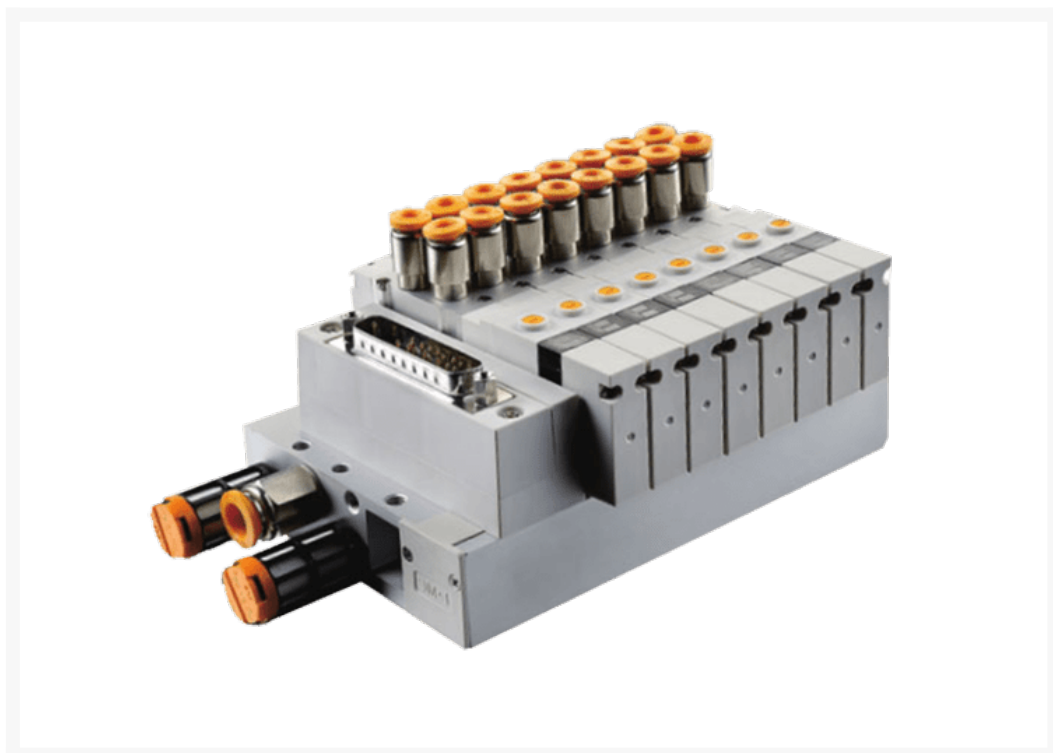

# VENT 5/2 2-VOUDIG DUBBELW

## Product Images

## Additional Information

---

EAN Code	8719426478554
Artikelnummer	EMC-SVM5212
Omschrijving	5/2 dubbelwerkend
Draadmaat 1	M5
Draadmaat 2	M5
Voltage	24 V(AC/DC)
Ventiel specificatie	Poorten onderzijde/zijkant
Merk	E.MC