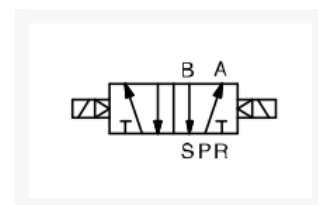

# VENT 5/2 2-VOUDIG DUBBELW

## Additional Information

---

EAN Code	8719426478554
Artikelnummer	EMC-SVM5212
Omschrijving	5/2 dubbelwerkend
Draadmaat 1	M5
Draadmaat 2	M5
Voltage	24 V(AC/DC)
Ventiel specificatie	Poorten onderzijde/zijkant
Merk	E.MC