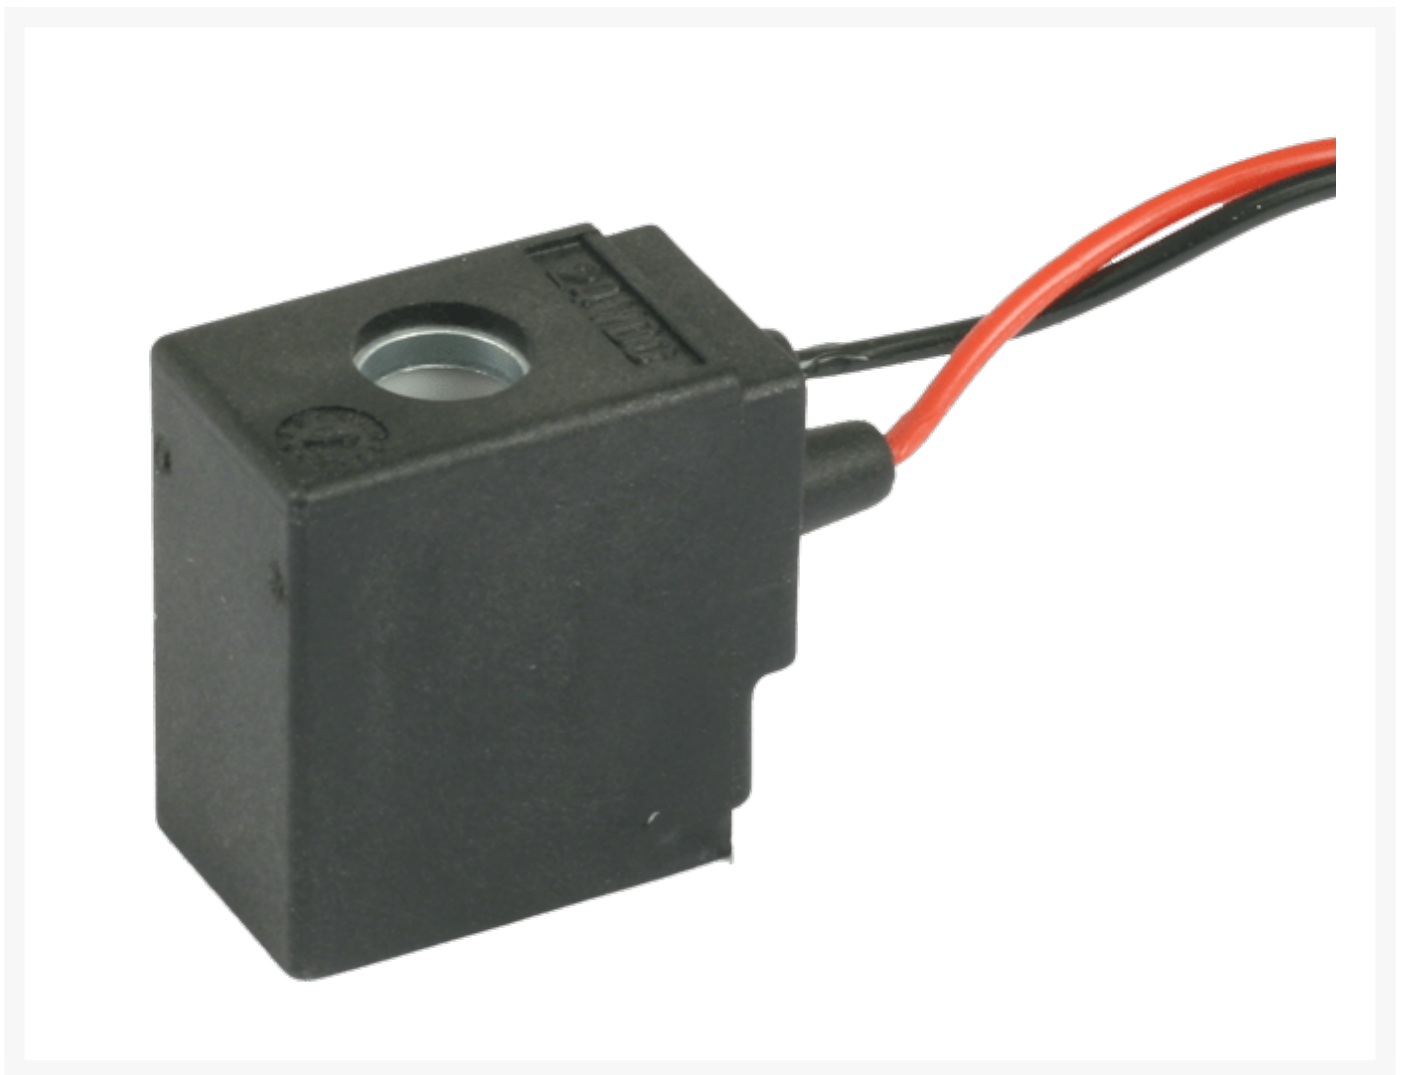

YPC 15 MM VOORBEDRADE SPOEL 24 VAC

Product Images

Materialen

- Huis: glasgevuld nylon
- Draad: AWG22 of 24
- Afdichting draad: viton
- Kern: koolstof staal
- Moer: nylon

	Spoel 15mm	Spoel 22 mm	
	Model SC1	Model SC2	
AC	60Hz	3,5VA	5,5 VA
AC	50Hz	4,5VA	6,5VA
DC	2,5W	2,5W	

Additional Information

EAN Code	8719426379998
Artikelnummer	YPC-SG1-A4
Omschrijving	Spoel 400 mm met bedrading
Merk	YPC
Ventiel specificatie	Spoel 400 mm met bedrading
Type ventiel	Elektrisch bediend (SF-Serie)
Vermogen	3.5VA
DIN-norm	DIN43650C
T.b.v.serie	YPC-SF2000
Spanning	24VAC