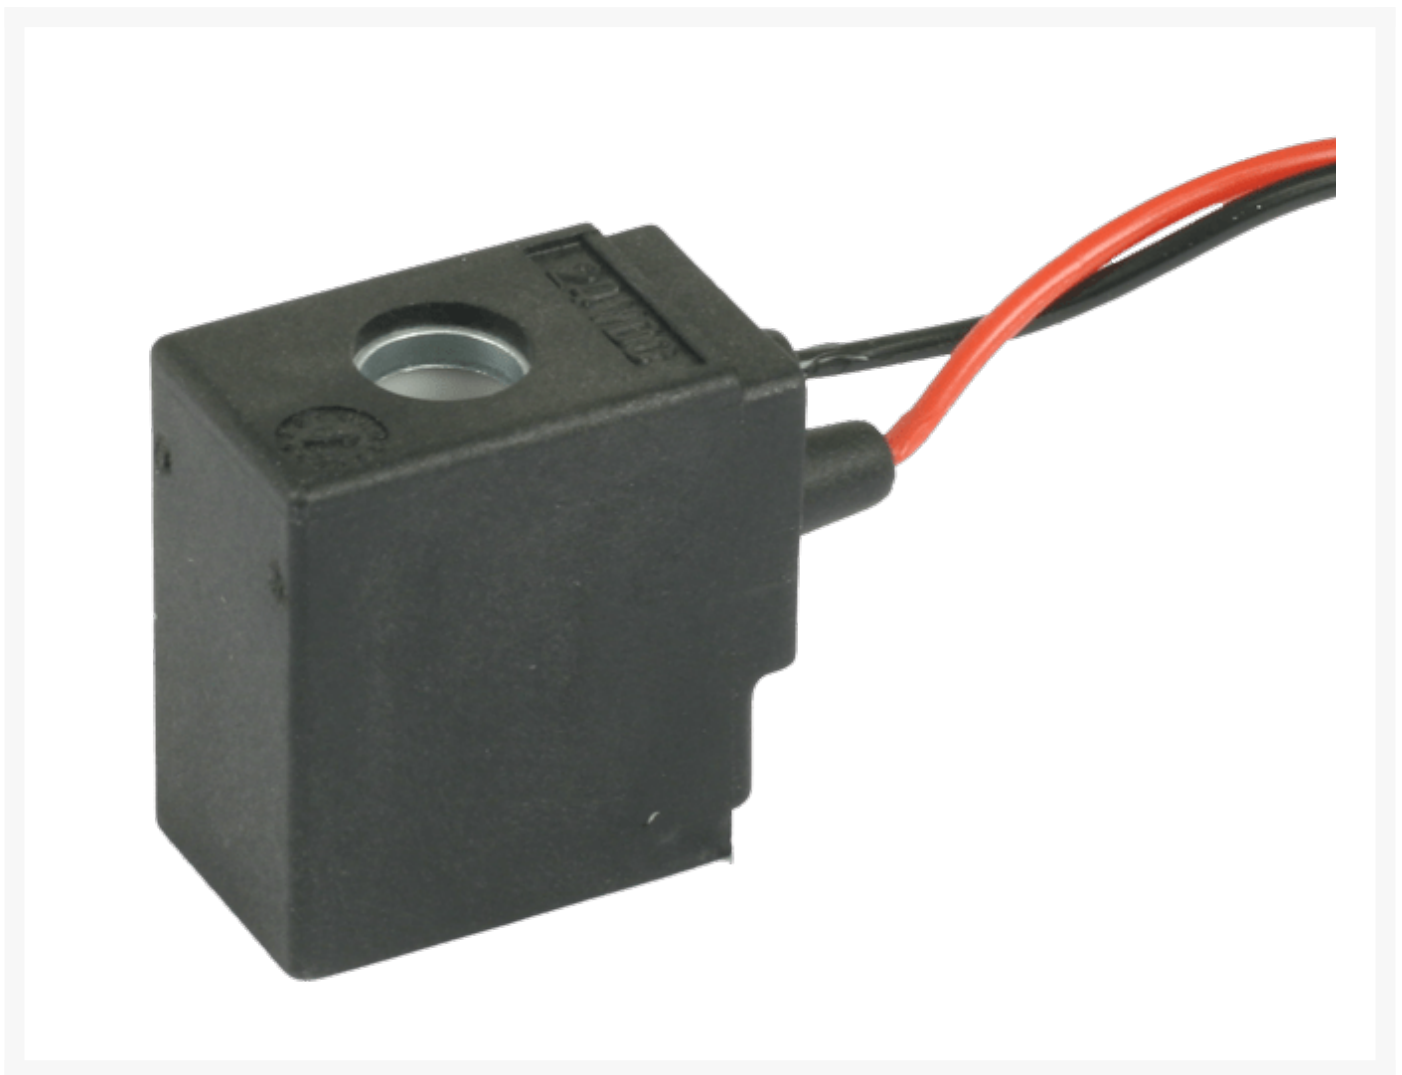

YPC 15 MM VOORBEDRADE SPOEL 24 VDC

Product Images

Materialen

- Huis: glasgevuld nylon
- Draad: AWG22 of 24
- Afdichting draad: viton
- Kern: koolstof staal
- Moer: nylon

| | Spoel 15mm | Spoel 22 mm | |
|-----------|-------------------|--------------------|--------|
| | Model SC1 | Model SC2 | |
| AC | 60Hz | 3,5VA | 5,5 VA |
| AC | 50Hz | 4,5VA | 6,5VA |
| DC | 2,5W | 2,5W | |

Additional Information

| | |
|----------------------|-------------------------------|
| EAN Code | 8719426380017 |
| Artikelnummer | YPC-SG1-D4 |
| Omschrijving | Spoel 400 mm met bedrading |
| Merk | YPC |
| Ventiel specificatie | Spoel 400 mm met bedrading |
| Type ventiel | Elektrisch bediend (SF-Serie) |
| Vermogen | 2.5W |
| DIN-norm | DIN43650C |
| T.b.v.serie | YPC-SF2000 |
| Spanning | 24VDC |