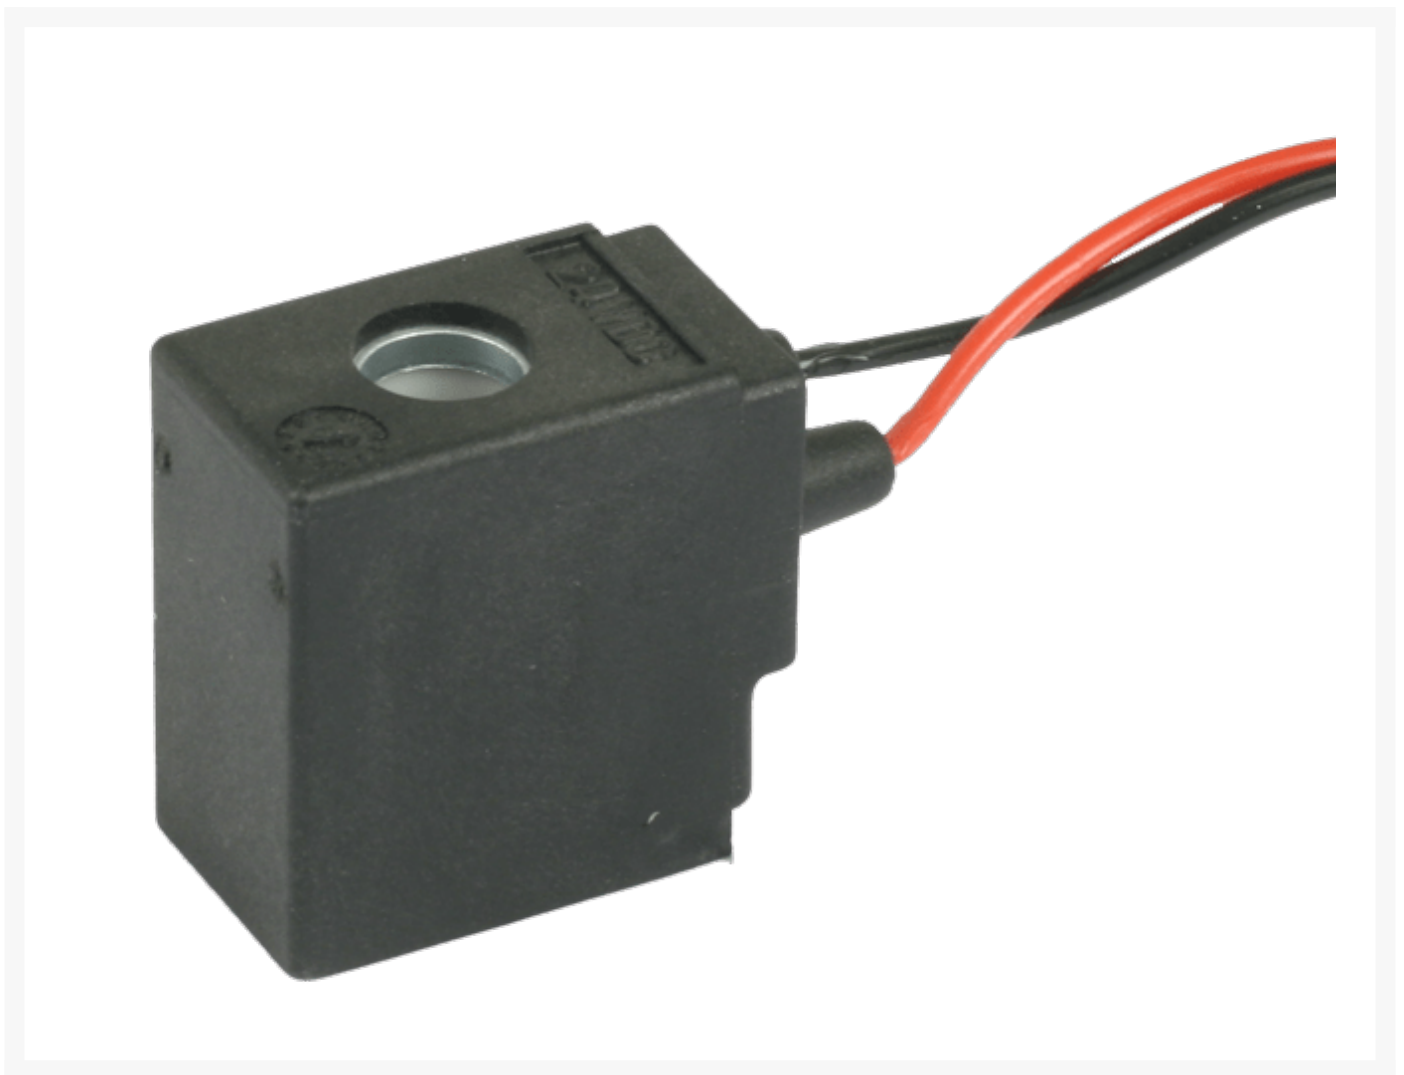

# YPC 22MM VOORBEDRADE SPOEL 230 VAC

## Materialen

- Huis: glasgevuld nylon
- Draad: AWG22 of 24
- Afdichting draad: viton
- Kern: koolstof staal
- Moer: nylon

	<b>Spoel 15mm</b>	<b>Spoel 22 mm</b>	
	<b>Model SC1</b>	<b>Model SC2</b>	
<b>AC</b>	60Hz	3,5VA	5,5 VA
<b>AC</b>	50Hz	4,5VA	6,5VA
<b>DC</b>	2,5W	2,5W	

## Additional Information

---

EAN Code	8719426380024
Artikelnummer	YPC-SG2-A2
Omschrijving	Spoel 400 mm met bedrading
Merk	YPC
Ventiel specificatie	Spoel 400 mm met bedrading
Type ventiel	Elektrisch bediend (SF-Serie)
Vermogen	5.5VA
DIN-norm	DIN43650B
T.b.v.serie	YPC-SF3000 - SF6000
Spanning	230VAC