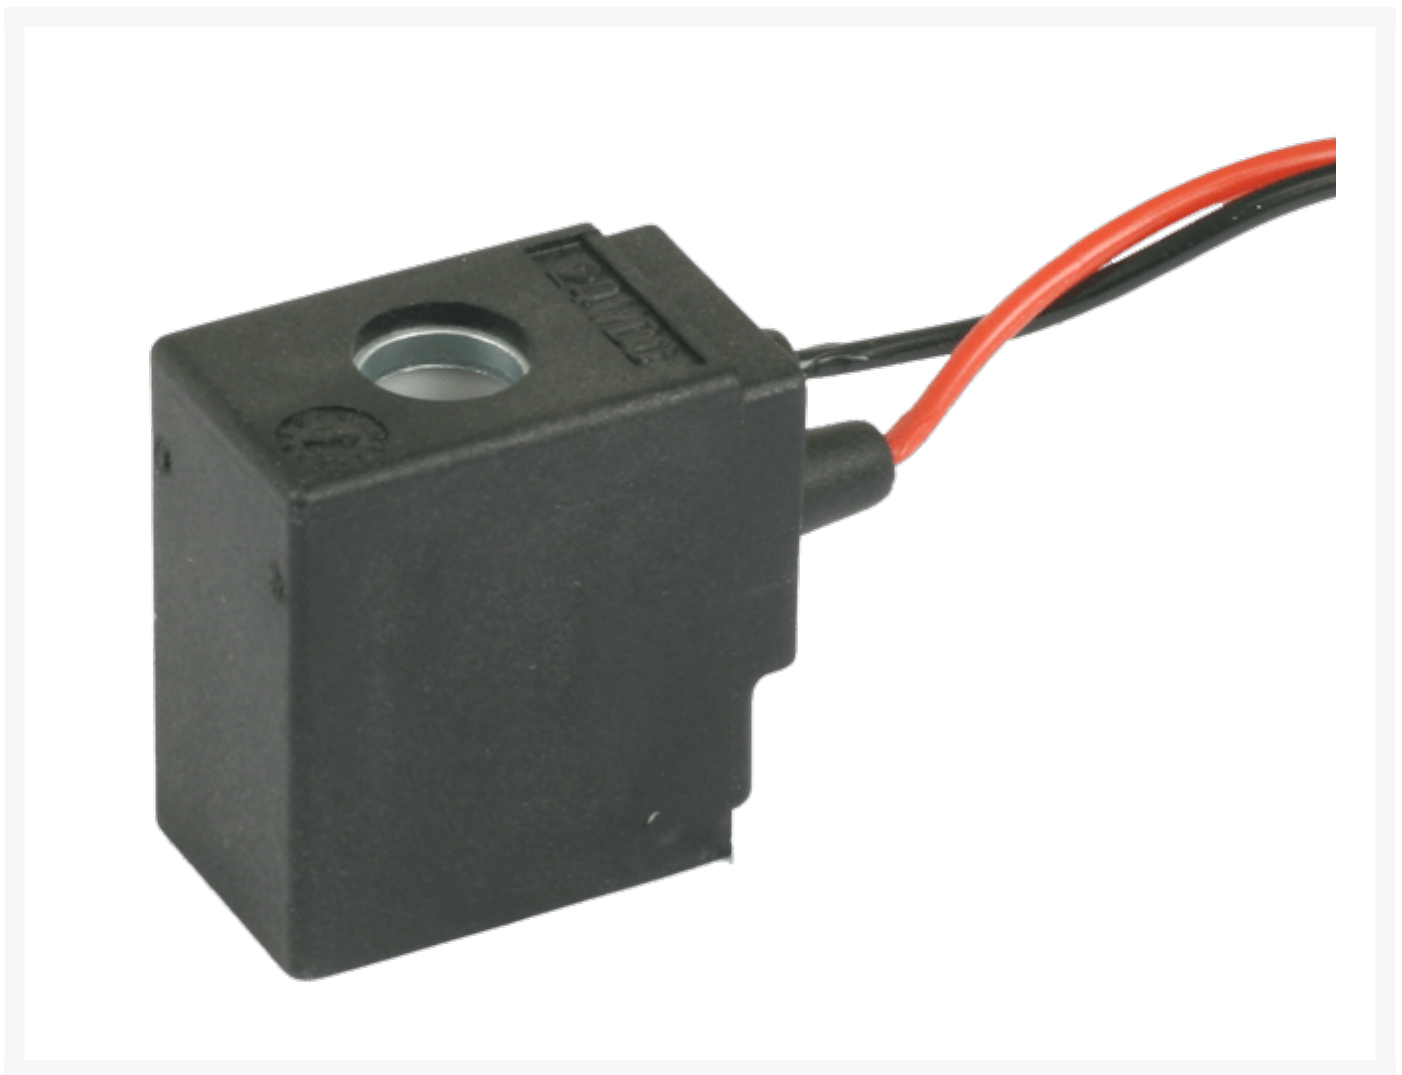

YPC 22MM VOORBEDRADE SPOEL 24 VDC

Product Images

Materialen

- Huis: glasgevuld nylon
- Draad: AWG22 of 24
- Afdichting draad: viton
- Kern: koolstof staal
- Moer: nylon

	Spoel 15mm	Spoel 22 mm	
	Model SC1	Model SC2	
AC	60Hz	3,5VA	5,5 VA
AC	50Hz	4,5VA	6,5VA
DC	2,5W	2,5W	

Additional Information

EAN Code	8719426380055
Artikelnummer	YPC-SG2-D4
Omschrijving	Spoel 400 mm met bedrading
Merk	YPC
Ventiel specificatie	Spoel 400 mm met bedrading
Type ventiel	Elektrisch bediend (SF-Serie)
Vermogen	2.5W
DIN-norm	DIN43650B
T.b.v.serie	YPC-SF3000 - SF6000
Spanning	24VDC