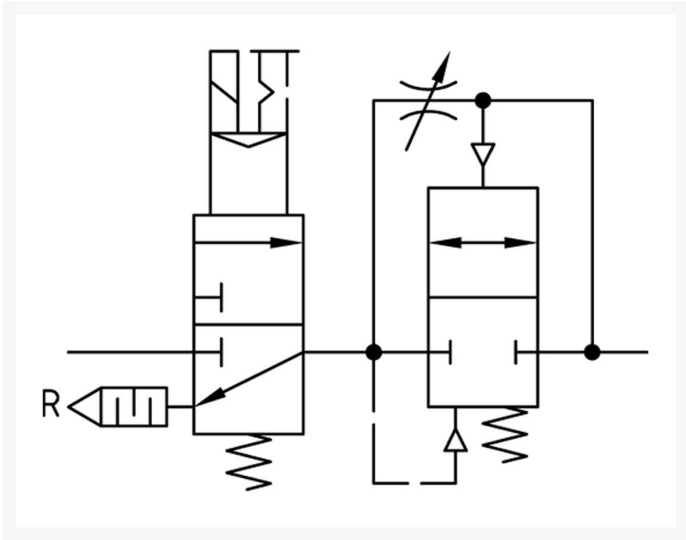

DRUKOPBOUW-VENT. G1/2 INSTEELB BG3

Product Images

Additional Information

EAN Code	8719426489796
Artikelnummer	KN-A33F
Maximaal regelbereik (bar)	16
Minimaal Regelbereik (bar)	1
Merk	Knocks
Aansluitmaat	1/2" BSPP
Bouwgrootte	BG3
Type product	Drukopbouwventiel