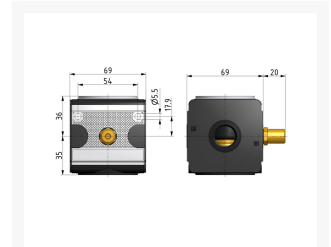

DRUKOPBOUW-VENT. G1/2 INSTEELB BG3

Product Images

Additional Information

EAN Code	8719426489796
Artikelnummer	KN-A33F
Maximaal regelbereik (bar)	16
Minimaal Regelbereik (bar)	1
Merk	Knocks
Aansluitmaat	1/2" BSPP
Bouwgrootte	BG3
Type product	Drukopbouwventiel