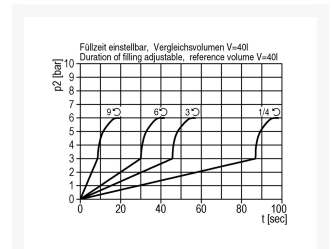

DRUKOPBOUW-VENT. G1/2 INSTEELB BG3

Product Images

Additional Information

EAN Code	8719426489796
Artikelnummer	KN-A33F
Maximaal regelbereik (bar)	16
Minimaal Regelbereik (bar)	1
Merk	Knocks
Aansluitmaat	1/2" BSPP
Bouwgrootte	BG3
Type product	Drukopbouwventiel