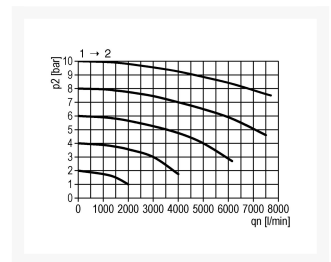

DRUKOPBOUW-VENT. G1/2 INSTEELB BG3

Product Images

Additional Information

EAN Code	8719426489796
Artikelnummer	KN-A33F
Maximaal regelbereik (bar)	16
Minimaal Regelbereik (bar)	1
Merk	Knocks
Aansluitmaat	1/2" BSPP
Bouwgrootte	BG3
Type product	Drukopbouwventiel