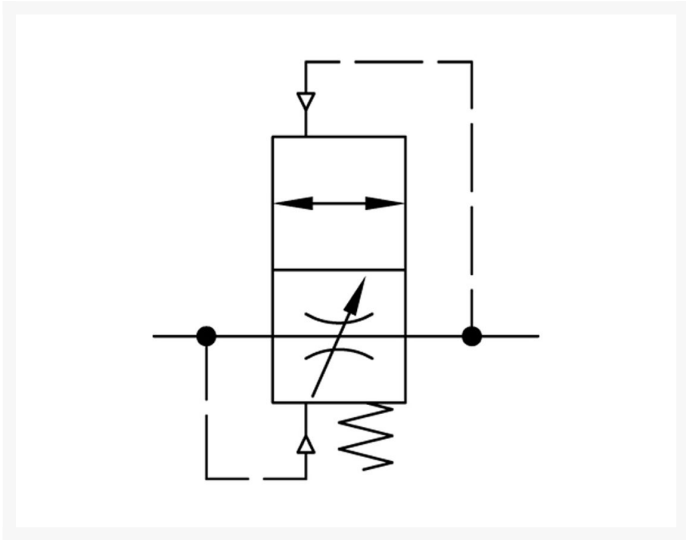

DRUKOPBOUW-VENT. G1 INSTELB BG5

Product Images

Additional Information

EAN Code	8719426489819
Artikelnummer	KN-A45F
Maximaal regelbereik (bar)	16
Minimaal Regelbereik (bar)	1
Merk	Knocks
Aansluitmaat	1" BSPP
Bouwgrootte	BG5
Type product	Drukopbouwventiel