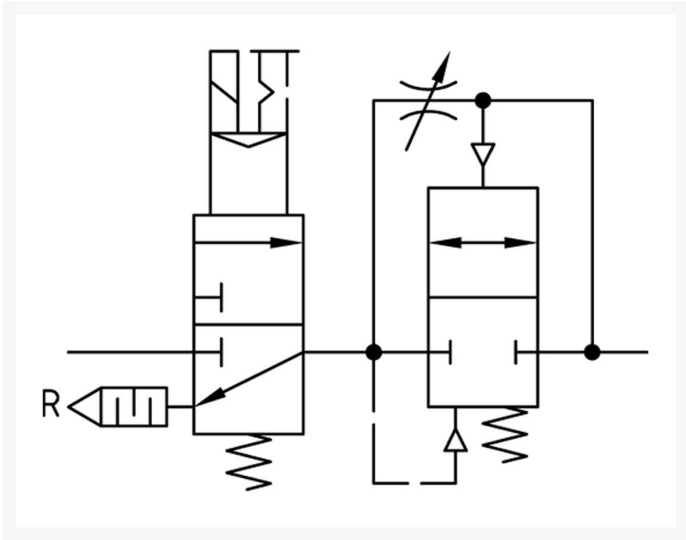

DRUKOPBOUW-VENT. G1 INSTELB BG5

Product Images

Additional Information

EAN Code	8719426489819
Artikelnummer	KN-A45F
Maximaal regelbereik (bar)	16
Minimaal Regelbereik (bar)	1
Merk	Knocks
Aansluitmaat	1" BSPP
Bouwgrootte	BG5
Type product	Drukopbouwventiel