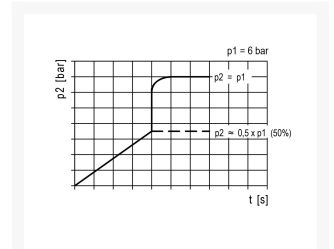

DRUKOPBOUW-VENT. G1 INSTELB BG5

Product Images

Additional Information

EAN Code	8719426489819
Artikelnummer	KN-A45F
Maximaal regelbereik (bar)	16
Minimaal Regelbereik (bar)	1
Merk	Knocks
Aansluitmaat	1" BSPP
Bouwgrootte	BG5
Type product	Drukopbouwventiel