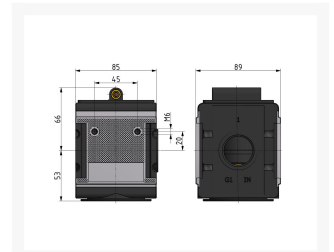

DRUKOPBOUW-VENT. G1 INSTELB BG5

Product Images

Additional Information

EAN Code	8719426489819
Artikelnummer	KN-A45F
Maximaal regelbereik (bar)	16
Minimaal Regelbereik (bar)	1
Merk	Knocks
Aansluitmaat	1" BSPP
Bouwgrootte	BG5
Type product	Drukopbouwventiel