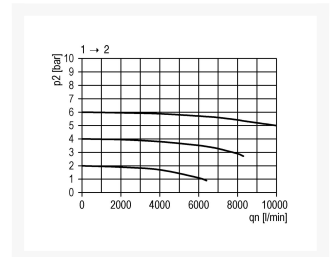

DRUKOPBOUW-VENT. G1 INSTELB BG5

Product Images

Additional Information

EAN Code	8719426489819
Artikelnummer	KN-A45F
Maximaal regelbereik (bar)	16
Minimaal Regelbereik (bar)	1
Merk	Knocks
Aansluitmaat	1" BSPP
Bouwgrootte	BG5
Type product	Drukopbouwventiel