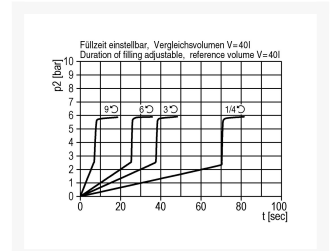

## Additional Information

---

|                            |                   |
|----------------------------|-------------------|
| EAN Code                   | 8719426489826     |
| Artikelnummer              | KN-A54F           |
| Maximaal regelbereik (bar) | 16                |
| Minimaal Regelbereik (bar) | 1                 |
| Merk                       | Knocks            |
| Aansluitmaat               | 3/4" BSPP         |
| Bouwgrootte                | BG5               |
| Type product               | Drukopbouwventiel |