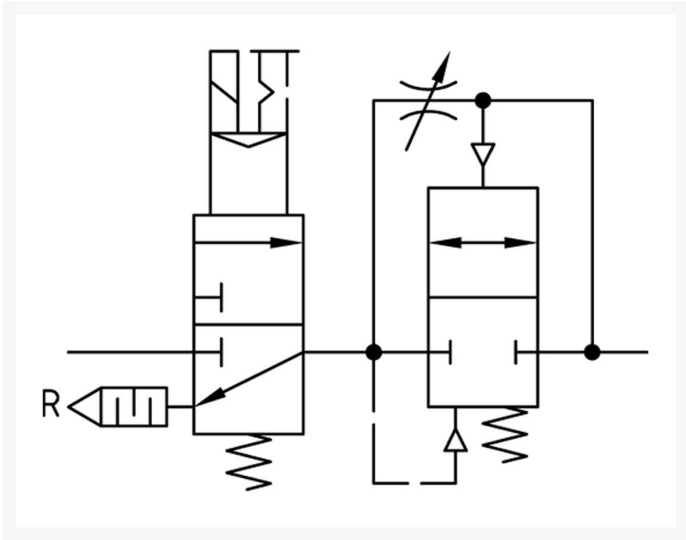

# DRUKOPBOUW-VENT. G3/4 INSTEELB BG5

## Additional Information

---

|                            |                   |
|----------------------------|-------------------|
| EAN Code                   | 8719426489826     |
| Artikelnummer              | KN-A54F           |
| Maximaal regelbereik (bar) | 16                |
| Minimaal Regelbereik (bar) | 1                 |
| Merk                       | Knocks            |
| Aansluitmaat               | 3/4" BSPP         |
| Bouwgrootte                | BG5               |
| Type product               | Drukopbouwventiel |