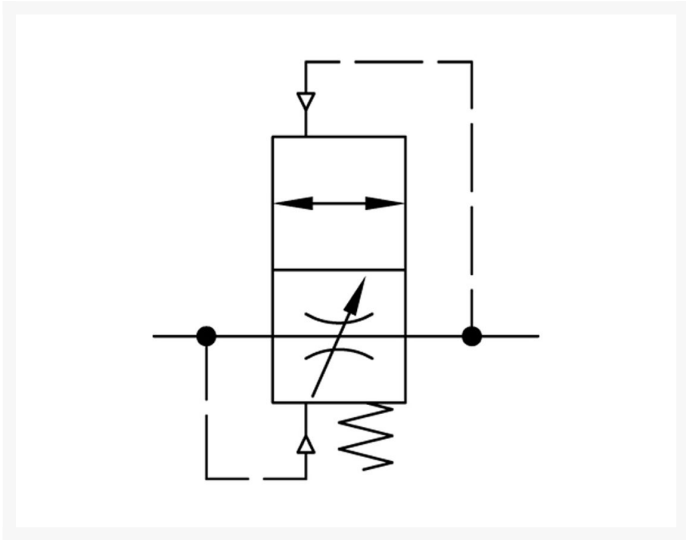

# DRUKOPBOUW-VENT. G3/4 INSTEELB BG5

## Additional Information

---

|                            |                   |
|----------------------------|-------------------|
| EAN Code                   | 8719426489826     |
| Artikelnummer              | KN-A54F           |
| Maximaal regelbereik (bar) | 16                |
| Minimaal Regelbereik (bar) | 1                 |
| Merk                       | Knocks            |
| Aansluitmaat               | 3/4" BSPP         |
| Bouwgrootte                | BG5               |
| Type product               | Drukopbouwventiel |