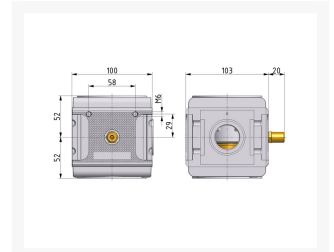

# DRUKOPBOUW-VENT. G3/4 INSTEELB BG5

## Additional Information

---

|                            |                   |
|----------------------------|-------------------|
| EAN Code                   | 8719426489826     |
| Artikelnummer              | KN-A54F           |
| Maximaal regelbereik (bar) | 16                |
| Minimaal Regelbereik (bar) | 1                 |
| Merk                       | Knocks            |
| Aansluitmaat               | 3/4" BSPP         |
| Bouwgrootte                | BG5               |
| Type product               | Drukopbouwventiel |