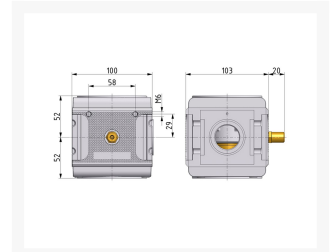

DRUKOPBOUW-VENT. G1 INSTELB BG5

Product Images

Additional Information

| | |
|----------------------------|-------------------|
| EAN Code | 8719426489833 |
| Artikelnummer | KN-A55F |
| Maximaal regelbereik (bar) | 16 |
| Minimaal Regelbereik (bar) | 1 |
| Merk | Knocks |
| Aansluitmaat | 1" BSPP |
| Bouwgrootte | BG5 |
| Type product | Drukopbouwventiel |