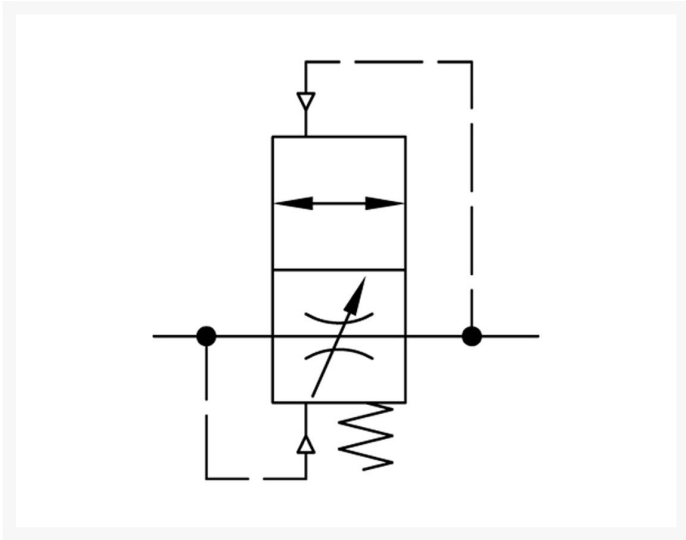

DRUKOPBOUW-VENT. G1 INSTELB BG5

Product Images

Additional Information

| | |
|----------------------------|-------------------|
| EAN Code | 8719426489833 |
| Artikelnummer | KN-A55F |
| Maximaal regelbereik (bar) | 16 |
| Minimaal Regelbereik (bar) | 1 |
| Merk | Knocks |
| Aansluitmaat | 1" BSPP |
| Bouwgrootte | BG5 |
| Type product | Drukopbouwventiel |