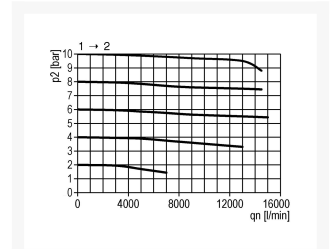

DRUKOPBOUW-VENT. G1 INSTELB BG5

Product Images

Additional Information

| | |
|----------------------------|-------------------|
| EAN Code | 8719426489833 |
| Artikelnummer | KN-A55F |
| Maximaal regelbereik (bar) | 16 |
| Minimaal Regelbereik (bar) | 1 |
| Merk | Knocks |
| Aansluitmaat | 1" BSPP |
| Bouwgrootte | BG5 |
| Type product | Drukopbouwventiel |