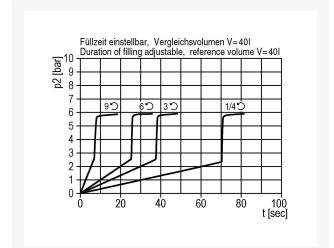

DRUKOPBOUW-VENT. G1 INSTELB BG5

Product Images

Additional Information

| | |
|----------------------------|-------------------|
| EAN Code | 8719426489833 |
| Artikelnummer | KN-A55F |
| Maximaal regelbereik (bar) | 16 |
| Minimaal Regelbereik (bar) | 1 |
| Merk | Knocks |
| Aansluitmaat | 1" BSPP |
| Bouwgrootte | BG5 |
| Type product | Drukopbouwventiel |