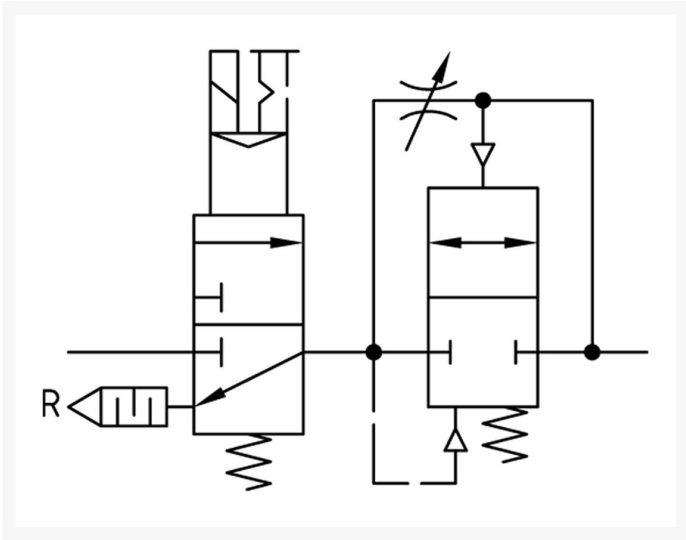

DRUKOPBOUW-VENT. G1 INSTELB BG5

Product Images

Additional Information

| | |
|----------------------------|-------------------|
| EAN Code | 8719426489833 |
| Artikelnummer | KN-A55F |
| Maximaal regelbereik (bar) | 16 |
| Minimaal Regelbereik (bar) | 1 |
| Merk | Knocks |
| Aansluitmaat | 1" BSPP |
| Bouwgrootte | BG5 |
| Type product | Drukopbouwventiel |