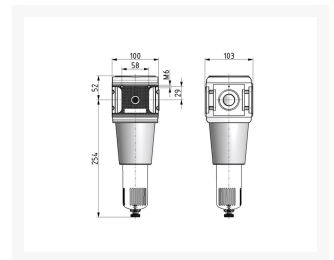

## Additional Information

---

EAN Code	8719426489512
Artikelnummer	KN-F55
Filtergrootte (µm)	8
Aansluiting manometer	Nee
Maximaal regelbereik (bar)	16
Minimaal Regelbereik (bar)	1
Poortmaat	1"
Poortsoort	BSPP
Vlotter	Nee
Merk	Knocks
Bouwgrootte	BG5
Max. druk	16 bar
Filertype	8 µ
Serie	Multifix