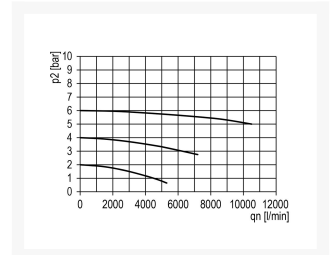

## Additional Information

---

EAN Code	8719426489512
Artikelnummer	KN-F55
Filtergrootte (µm)	8
Aansluiting manometer	Nee
Maximaal regelbereik (bar)	16
Minimaal Regelbereik (bar)	1
Poortmaat	1"
Poortsoort	BSPP
Vlotter	Nee
Merk	Knocks
Bouwgrootte	BG5
Max. druk	16 bar
Filertype	8 µ
Serie	Multifix