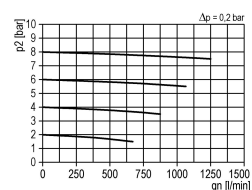

# AKTIEF KOOLFIL. G1/4 BG1

## Additional Information

---

EAN Code	8719426489642
Artikelnummer	KN-FA11
Aansluiting manometer	Nee
Maximaal regelbereik (bar)	16
Minimaal Regelbereik (bar)	1
Poortmaat	1/4"
Poortsoort	BSP
Vlotter	Nee
Merk	Knocks
Bouwgrootte	BG1
Max. druk	16 bar
Filtertype	Actief kool
Serie	Multifix