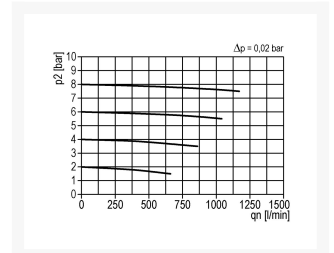

# FIL. G1/4 0.3 $\mu$ -16BAR H.AUTO.DR. BG1

## Additional Information

---

EAN Code	8719426490174
Artikelnummer	KN-FV11
Filtergrootte (µm)	0,3
Aansluiting manometer	Nee
Maximaal regelbereik (bar)	16
Minimaal Regelbereik (bar)	1
Poortmaat	1/4"
Poortsoort	BSPP
Vlotter	Nee
Merk	Knocks
Bouwgrootte	BG1
Max. druk	16 bar
Filtertype	0,3 µ
Serie	Multifix