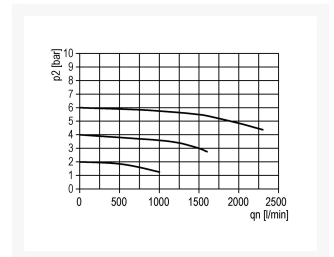

## Additional Information

---

EAN Code	8719426489871
Artikelnummer	KN-K00
Maximaal regelbereik (bar)	16
Minimaal Regelbereik (bar)	1
Merk	Knocks
Aansluitmaat	1/8" BSPP
Bouwgrootte	BG0
Type product	Afsluiter