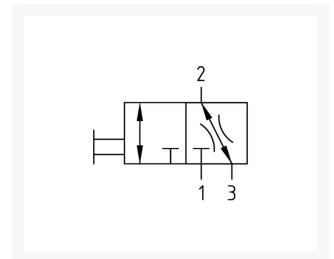

## Additional Information

---

EAN Code	8719426489871
Artikelnummer	KN-K00
Maximaal regelbereik (bar)	16
Minimaal Regelbereik (bar)	1
Merk	Knocks
Aansluitmaat	1/8" BSPP
Bouwgrootte	BG0
Type product	Afsluiter