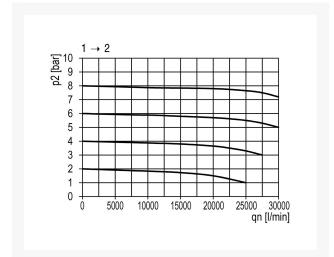

3/2 AFSLUITER G1 16BAR BG5 MF

Product Images

Additional Information

EAN Code	8719426489949
Artikelnummer	KN-K55
Maximaal regelbereik (bar)	16
Minimaal Regelbereik (bar)	1
Merk	Knocks
Aansluitmaat	1" BSPP
Bouwgrootte	BG5
Type product	Afsluiter