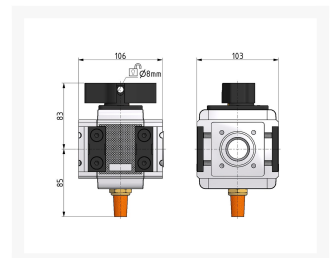

3/2 AFSLUITER G1 16BAR BG5 MF

Product Images

Additional Information

EAN Code	8719426489949
Artikelnummer	KN-K55
Maximaal regelbereik (bar)	16
Minimaal Regelbereik (bar)	1
Merk	Knocks
Aansluitmaat	1" BSPP
Bouwgrootte	BG5
Type product	Afsluiter