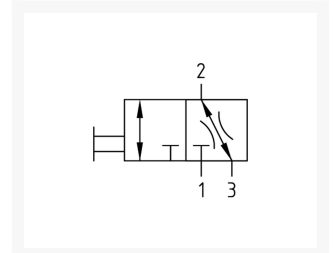

3/2 AFSLUITER G1 16BAR BG5 MF

Product Images

Additional Information

EAN Code	8719426489949
Artikelnummer	KN-K55
Maximaal regelbereik (bar)	16
Minimaal Regelbereik (bar)	1
Merk	Knocks
Aansluitmaat	1" BSPP
Bouwgrootte	BG5
Type product	Afsluiter