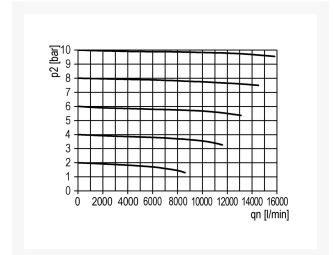

OLIENEV. G1 16BAR BG4

Product Images

Additional Information

EAN Code	8719426490273
Artikelnummer	KN-L45
Maximaal regelbereik (bar)	16
Minimaal Regelbereik (bar)	1
Merk	Knocks
Vervangend product van	KN-DO64/N
Aansluitmaat	1" BSPP
Bouwgrootte	BG4
Type product	Olienevelaar