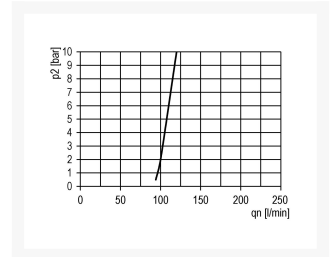

OLIENEV. G1 16BAR BG4

Product Images

Additional Information

EAN Code	8719426490273
Artikelnummer	KN-L45
Maximaal regelbereik (bar)	16
Minimaal Regelbereik (bar)	1
Merk	Knocks
Vervangend product van	KN-DO64/N
Aansluitmaat	1" BSPP
Bouwgrootte	BG4
Type product	Olienevelaar