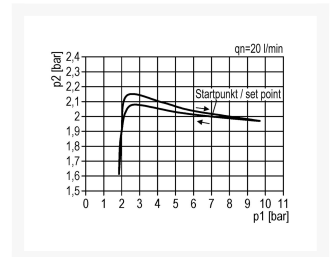

## Additional Information

---

EAN Code	8719426489376
Artikelnummer	KN-R00/10/G
Bouwgrootte	Bouwgrootte 0
FRL functie	Reduceer
Aansluiting manometer	Nee
FRL specificatie	Drukregelaar
Maximaal regelbereik (bar)	16
Minimaal Regelbereik (bar)	1
Vlotter	Nee
Geschikt voor bouwgrootte (multi-fix)	1/8" bouwgrootte 0
Merk	Knocks
Aansluitmaat	1/8" BSPP
Max. druk	16 bar
Regelbare druk	10 bar