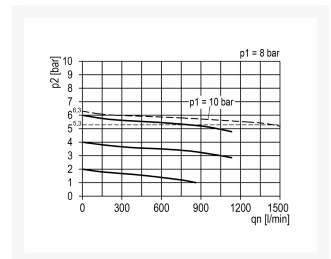

# DRUKREG. G1/8 10BAR MAN. Ø40 BGO

## Additional Information

---

EAN Code	8719426489376
Artikelnummer	KN-R00/10/G
Bouwgrootte	Bouwgrootte 0
FRL functie	Reduceer
Aansluiting manometer	Nee
FRL specificatie	Drukregelaar
Maximaal regelbereik (bar)	16
Minimaal Regelbereik (bar)	1
Vlotter	Nee
Geschikt voor bouwgrootte (multi-fix)	1/8" bouwgrootte 0
Merk	Knocks
Aansluitmaat	1/8" BSPP
Max. druk	16 bar
Regelbare druk	10 bar