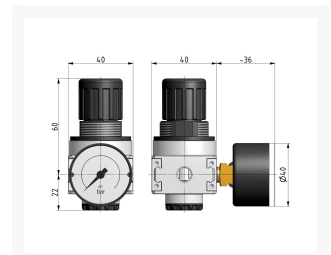

# DRUKREG. G1/8 10BAR MAN. Ø40 BGO

## Additional Information

---

EAN Code	8719426489376
Artikelnummer	KN-R00/10/G
Bouwgrootte	Bouwgrootte 0
FRL functie	Reduceer
Aansluiting manometer	Nee
FRL specificatie	Drukregelaar
Maximaal regelbereik (bar)	16
Minimaal Regelbereik (bar)	1
Vlotter	Nee
Geschikt voor bouwgrootte (multi-fix)	1/8" bouwgrootte 0
Merk	Knocks
Aansluitmaat	1/8" BSPP
Max. druk	16 bar
Regelbare druk	10 bar