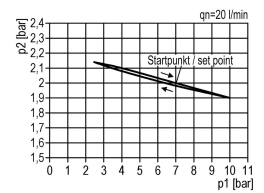

DRUKREG. G3/4 10BAR MAN. Ø50 BG3

Product Images

Additional Information

EAN Code	8719426489383
Artikelnummer	KN-R34/10/G
Bouwgrootte	Bouwgrootte 3
FRL functie	Reduceer
Aansluiting manometer	Nee
FRL specificatie	Drukregelaar
Maximaal regelbereik (bar)	16
Minimaal Regelbereik (bar)	1
Vlotter	Nee
Geschikt voor bouwgrootte (multi-fix)	3/4" bouwgrootte 3
Merk	Knocks
Aansluitmaat	3/4" BSPP
Max. druk	16 bar
Regelbare druk	10 bar