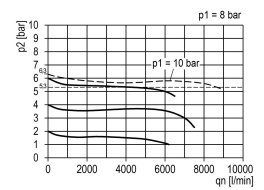

DRUKREG. G3/4 10BAR MAN. Ø50 BG3

Product Images

Additional Information

EAN Code	8719426489383
Artikelnummer	KN-R34/10/G
Bouwgrootte	Bouwgrootte 3
FRL functie	Reduceer
Aansluiting manometer	Nee
FRL specificatie	Drukregelaar
Maximaal regelbereik (bar)	16
Minimaal Regelbereik (bar)	1
Vlotter	Nee
Geschikt voor bouwgrootte (multi-fix)	3/4" bouwgrootte 3
Merk	Knocks
Aansluitmaat	3/4" BSPP
Max. druk	16 bar
Regelbare druk	10 bar