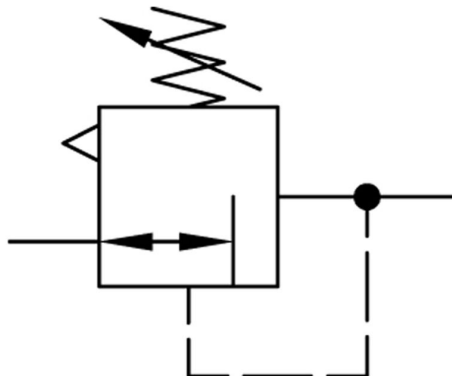

DRUKREG. G3/4 10BAR MAN. Ø50 BG3

Product Images

Additional Information

EAN Code	8719426489383
Artikelnummer	KN-R34/10/G
Bouwgrootte	Bouwgrootte 3
FRL functie	Reduceer
Aansluiting manometer	Nee
FRL specificatie	Drukregelaar
Maximaal regelbereik (bar)	16
Minimaal Regelbereik (bar)	1
Vlotter	Nee
Geschikt voor bouwgrootte (multi-fix)	3/4" bouwgrootte 3
Merk	Knocks
Aansluitmaat	3/4" BSPP
Max. druk	16 bar
Regelbare druk	10 bar