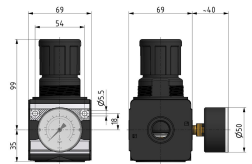

DRUKREG. G3/4 10BAR MAN. Ø50 BG3

Product Images

Additional Information

EAN Code	8719426489383
Artikelnummer	KN-R34/10/G
Bouwgrootte	Bouwgrootte 3
FRL functie	Reduceer
Aansluiting manometer	Nee
FRL specificatie	Drukregelaar
Maximaal regelbereik (bar)	16
Minimaal Regelbereik (bar)	1
Vlotter	Nee
Geschikt voor bouwgrootte (multi-fix)	3/4" bouwgrootte 3
Merk	Knocks
Aansluitmaat	3/4" BSPP
Max. druk	16 bar
Regelbare druk	10 bar