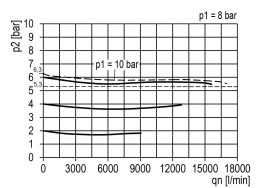

DRUKREG. G3/4 10BAR MAN. Ø63 BG5

Product Images

Additional Information

EAN Code	8719426489390
Artikelnummer	KN-R54/10/G
Bouwgrootte	Bouwgrootte 5
FRL functie	Reduceer
Aansluiting manometer	Nee
FRL specificatie	Drukregelaar
Maximaal regelbereik (bar)	16
Minimaal Regelbereik (bar)	1
Vlotter	Nee
Geschikt voor bouwgrootte (multi-fix)	3/4" bouwgrootte 5
Merk	Knocks
Aansluitmaat	3/4" BSPP
Max. druk	16 bar
Regelbare druk	10 bar