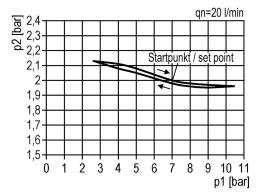

DRUKREG. G3/4 10BAR MAN. Ø63 BG5

Product Images

Additional Information

EAN Code	8719426489390
Artikelnummer	KN-R54/10/G
Bouwgrootte	Bouwgrootte 5
FRL functie	Reduceer
Aansluiting manometer	Nee
FRL specificatie	Drukregelaar
Maximaal regelbereik (bar)	16
Minimaal Regelbereik (bar)	1
Vlotter	Nee
Geschikt voor bouwgrootte (multi-fix)	3/4" bouwgrootte 5
Merk	Knocks
Aansluitmaat	3/4" BSPP
Max. druk	16 bar
Regelbare druk	10 bar