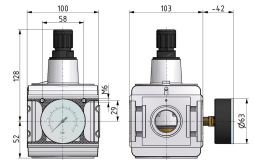

DRUKREG. G3/4 10BAR MAN. Ø63 BG5

Product Images

Additional Information

EAN Code	8719426489390
Artikelnummer	KN-R54/10/G
Bouwgrootte	Bouwgrootte 5
FRL functie	Reduceer
Aansluiting manometer	Nee
FRL specificatie	Drukregelaar
Maximaal regelbereik (bar)	16
Minimaal Regelbereik (bar)	1
Vlotter	Nee
Geschikt voor bouwgrootte (multi-fix)	3/4" bouwgrootte 5
Merk	Knocks
Aansluitmaat	3/4" BSPP
Max. druk	16 bar
Regelbare druk	10 bar