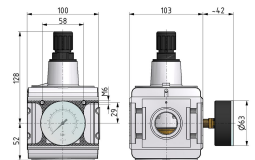

# DRUKREG. G1 10BAR MAN. Ø63 BG5

## Additional Information

---

EAN Code	8719426489406
Artikelnummer	KN-R55/10/G
Bouwgrootte	Bouwgrootte 5
FRL functie	Reduceer
Aansluiting manometer	Nee
FRL specificatie	Drukregelaar
Maximaal regelbereik (bar)	16
Minimaal Regelbereik (bar)	1
Vlotter	Nee
Geschikt voor bouwgrootte (multi-fix)	1" bouwgrootte 5
Merk	Knocks
Aansluitmaat	1" BSPP
Max. druk	16 bar
Regelbare druk	10 bar