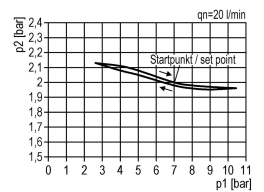

# DRUKREG. G1 10BAR MAN. Ø63 BG5

## Additional Information

---

EAN Code	8719426489406
Artikelnummer	KN-R55/10/G
Bouwgrootte	Bouwgrootte 5
FRL functie	Reduceer
Aansluiting manometer	Nee
FRL specificatie	Drukregelaar
Maximaal regelbereik (bar)	16
Minimaal Regelbereik (bar)	1
Vlotter	Nee
Geschikt voor bouwgrootte (multi-fix)	1" bouwgrootte 5
Merk	Knocks
Aansluitmaat	1" BSPP
Max. druk	16 bar
Regelbare druk	10 bar