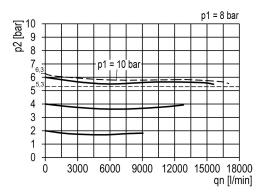

# DRUKREG. G1 10BAR MAN. Ø63 BG5

## Additional Information

---

EAN Code	8719426489406
Artikelnummer	KN-R55/10/G
Bouwgrootte	Bouwgrootte 5
FRL functie	Reduceer
Aansluiting manometer	Nee
FRL specificatie	Drukregelaar
Maximaal regelbereik (bar)	16
Minimaal Regelbereik (bar)	1
Vlotter	Nee
Geschikt voor bouwgrootte (multi-fix)	1" bouwgrootte 5
Merk	Knocks
Aansluitmaat	1" BSPP
Max. druk	16 bar
Regelbare druk	10 bar