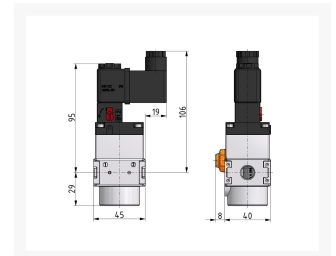

3/2 AFSLUITER G1/4 10BAR 230VAC BGO

Product Images

Additional Information

EAN Code	8719426490013
Artikelnummer	KN-S01/230AC
Maximaal regelbereik (bar)	16
Minimaal Regelbereik (bar)	1
Merk	Knocks
Aansluitmaat	1/4" BSPP
Bouwgrootte	BG0
Type product	Afsluiter