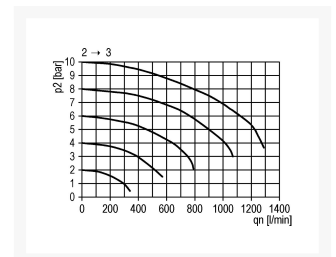

3/2 AFSLUITER G1/4 10BAR 230VAC BGO

Product Images

Additional Information

EAN Code	8719426490013
Artikelnummer	KN-S01/230AC
Maximaal regelbereik (bar)	16
Minimaal Regelbereik (bar)	1
Merk	Knocks
Aansluitmaat	1/4" BSPP
Bouwgrootte	BG0
Type product	Afsluiter