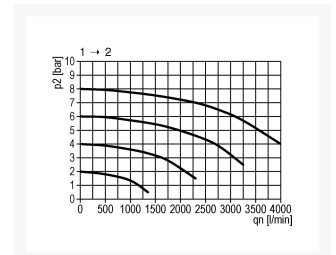

3/2 AFSLUITER G1/4 10BAR 230VAC BGO

Product Images

Additional Information

EAN Code	8719426490013
Artikelnummer	KN-S01/230AC
Maximaal regelbereik (bar)	16
Minimaal Regelbereik (bar)	1
Merk	Knocks
Aansluitmaat	1/4" BSPP
Bouwgrootte	BG0
Type product	Afsluiter