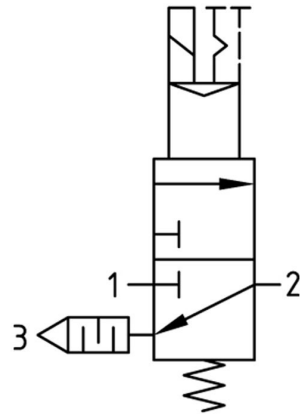

3/2 AFSLUITER G1/4 10BAR 230VAC BGO

Product Images

Additional Information

EAN Code	8719426490013
Artikelnummer	KN-S01/230AC
Maximaal regelbereik (bar)	16
Minimaal Regelbereik (bar)	1
Merk	Knocks
Aansluitmaat	1/4" BSPP
Bouwgrootte	BG0
Type product	Afsluiter