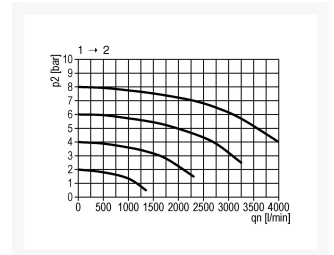

3/2 AFSLUITER G1/4 10BAR 24VDC BGO

Product Images

Additional Information

EAN Code	8719426490082
Artikelnummer	KN-S01/24VDC
Maximaal regelbereik (bar)	16
Minimaal Regelbereik (bar)	1
Merk	Knocks
Aansluitmaat	1/4" BSPP
Bouwgrootte	BG0
Type product	Afsluiter