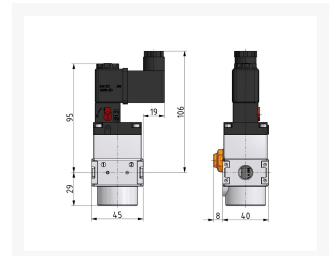

3/2 AFSLUITER G1/4 10BAR 24VDC BGO

Product Images

Additional Information

EAN Code	8719426490082
Artikelnummer	KN-S01/24VDC
Maximaal regelbereik (bar)	16
Minimaal Regelbereik (bar)	1
Merk	Knocks
Aansluitmaat	1/4" BSPP
Bouwgrootte	BG0
Type product	Afsluiter