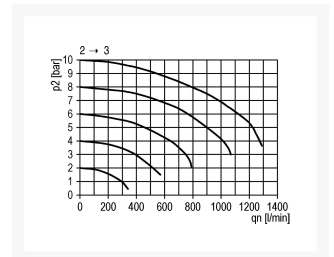

3/2 AFSLUITER G1/4 10BAR 24VDC BGO

Product Images

Additional Information

EAN Code	8719426490082
Artikelnummer	KN-S01/24VDC
Maximaal regelbereik (bar)	16
Minimaal Regelbereik (bar)	1
Merk	Knocks
Aansluitmaat	1/4" BSPP
Bouwgrootte	BG0
Type product	Afsluiter