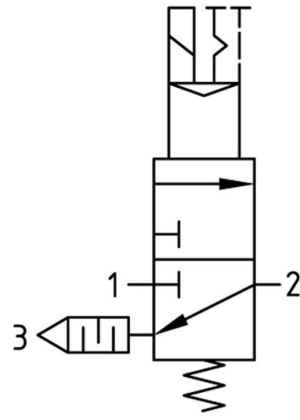

3/2 AFSLUITER G1/4 10BAR 24VDC BGO

Product Images

Additional Information

EAN Code	8719426490082
Artikelnummer	KN-S01/24VDC
Maximaal regelbereik (bar)	16
Minimaal Regelbereik (bar)	1
Merk	Knocks
Aansluitmaat	1/4" BSPP
Bouwgrootte	BG0
Type product	Afsluiter