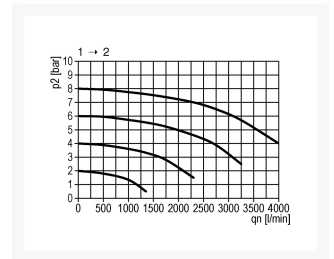

## Additional Information

---

EAN Code	8719426489956
Artikelnummer	KN-S011
Maximaal regelbereik (bar)	16
Minimaal Regelbereik (bar)	1
Merk	Knocks
Aansluitmaat	1/4" BSPP
Bouwgrootte	BG0
Type product	Afsluiter