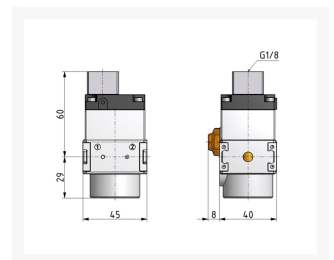

## Additional Information

---

EAN Code	8719426489956
Artikelnummer	KN-S011
Maximaal regelbereik (bar)	16
Minimaal Regelbereik (bar)	1
Merk	Knocks
Aansluitmaat	1/4" BSPP
Bouwgrootte	BG0
Type product	Afsluiter