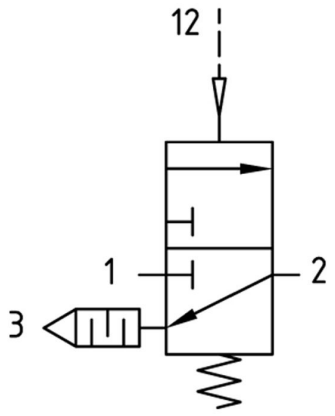

# 3/2 AFSLUITER G1/4 16BAR BG0 MF

## Additional Information

---

EAN Code	8719426489956
Artikelnummer	KN-S011
Maximaal regelbereik (bar)	16
Minimaal Regelbereik (bar)	1
Merk	Knocks
Aansluitmaat	1/4" BSPP
Bouwgrootte	BG0
Type product	Afsluiter