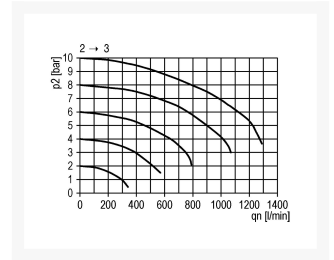

## Additional Information

---

EAN Code	8719426489956
Artikelnummer	KN-S011
Maximaal regelbereik (bar)	16
Minimaal Regelbereik (bar)	1
Merk	Knocks
Aansluitmaat	1/4" BSPP
Bouwgrootte	BG0
Type product	Afsluiter