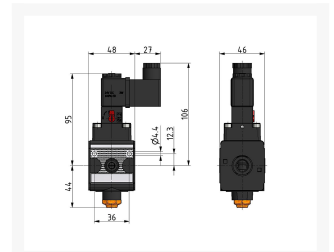

# 3/2 AFSLUITER G1/4 10BAR 24VDC BG1

## Additional Information

---

EAN Code	8719426490099
Artikelnummer	KN-S11/24VDC
Maximaal regelbereik (bar)	16
Minimaal Regelbereik (bar)	1
Merk	Knocks
Vervangend product van	KN-S11
Aansluitmaat	1/4" BSPP
Bouwgrootte	BG1
Type product	Afsluiter