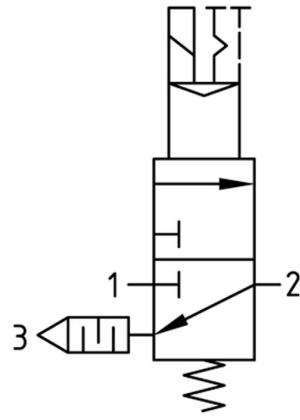

# 3/2 AFSLUITER G1/4 10BAR 24VDC BG1

## Additional Information

---

EAN Code	8719426490099
Artikelnummer	KN-S11/24VDC
Maximaal regelbereik (bar)	16
Minimaal Regelbereik (bar)	1
Merk	Knocks
Vervangend product van	KN-S11
Aansluitmaat	1/4" BSPP
Bouwgrootte	BG1
Type product	Afsluiter