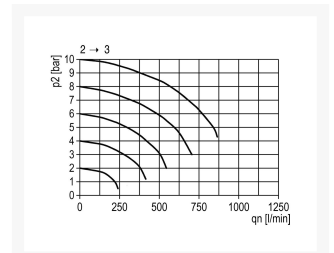

## Additional Information

---

EAN Code	8719426490099
Artikelnummer	KN-S11/24VDC
Maximaal regelbereik (bar)	16
Minimaal Regelbereik (bar)	1
Merk	Knocks
Vervangend product van	KN-S11
Aansluitmaat	1/4" BSPP
Bouwgrootte	BG1
Type product	Afsluiter