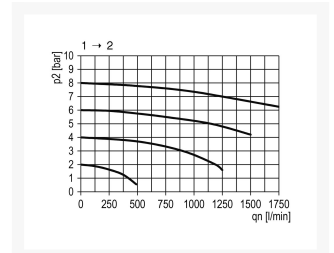

## Additional Information

---

EAN Code	8719426490099
Artikelnummer	KN-S11/24VDC
Maximaal regelbereik (bar)	16
Minimaal Regelbereik (bar)	1
Merk	Knocks
Vervangend product van	KN-S11
Aansluitmaat	1/4" BSPP
Bouwgrootte	BG1
Type product	Afsluiter