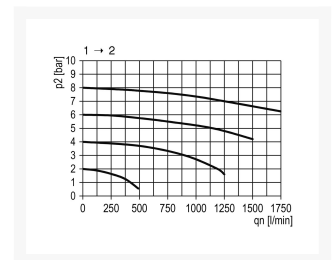

3/2 AFSLUITER G1/4 16BAR BG1 MF

Product Images

Additional Information

EAN Code	8719426489963
Artikelnummer	KN-S11I
Maximaal regelbereik (bar)	16
Minimaal Regelbereik (bar)	1
Merk	Knocks
Aansluitmaat	1/4" BSPP
Bouwgrootte	BG1
Type product	Afsluiter