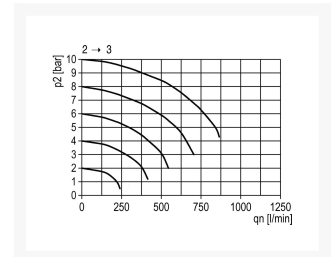

3/2 AFSLUITER G1/4 16BAR BG1 MF

Product Images

Additional Information

EAN Code	8719426489963
Artikelnummer	KN-S11I
Maximaal regelbereik (bar)	16
Minimaal Regelbereik (bar)	1
Merk	Knocks
Aansluitmaat	1/4" BSPP
Bouwgrootte	BG1
Type product	Afsluiter