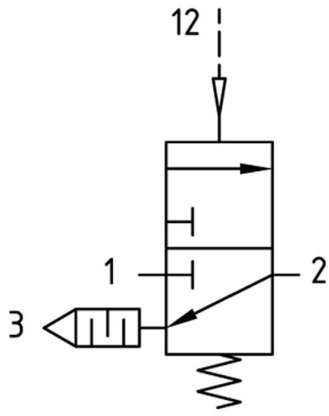

3/2 AFSLUITER G1/4 16BAR BG1 MF

Product Images

Additional Information

EAN Code	8719426489963
Artikelnummer	KN-S11I
Maximaal regelbereik (bar)	16
Minimaal Regelbereik (bar)	1
Merk	Knocks
Aansluitmaat	1/4" BSPP
Bouwgrootte	BG1
Type product	Afsluiter