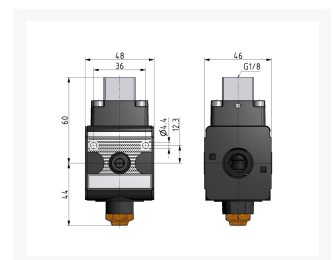

3/2 AFSLUITER G1/4 16BAR BG1 MF

Product Images

Additional Information

EAN Code	8719426489963
Artikelnummer	KN-S11I
Maximaal regelbereik (bar)	16
Minimaal Regelbereik (bar)	1
Merk	Knocks
Aansluitmaat	1/4" BSPP
Bouwgrootte	BG1
Type product	Afsluiter