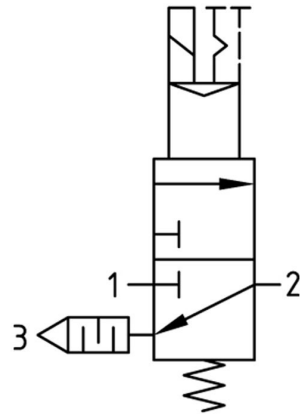

# 3/2 AFSLUITER G1/2 10BAR 230VAC BG3

## Additional Information

---

EAN Code	8719426490037
Artikelnummer	KN-S33/230AC
Maximaal regelbereik (bar)	16
Minimaal Regelbereik (bar)	1
Merk	Knocks
Aansluitmaat	1/2" BSPP
Bouwgrootte	BG3
Type product	Afsluiter