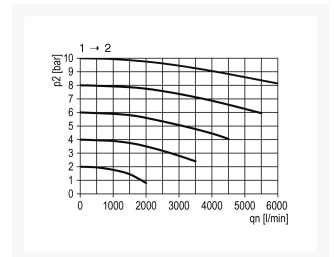

## Additional Information

---

EAN Code	8719426490037
Artikelnummer	KN-S33/230AC
Maximaal regelbereik (bar)	16
Minimaal Regelbereik (bar)	1
Merk	Knocks
Aansluitmaat	1/2" BSPP
Bouwgrootte	BG3
Type product	Afsluiter