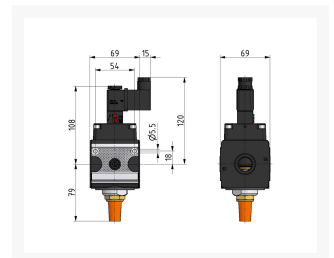

# 3/2 AFSLUITER G1/2 10BAR 230VAC BG3

## Additional Information

---

EAN Code	8719426490037
Artikelnummer	KN-S33/230AC
Maximaal regelbereik (bar)	16
Minimaal Regelbereik (bar)	1
Merk	Knocks
Aansluitmaat	1/2" BSPP
Bouwgrootte	BG3
Type product	Afsluiter