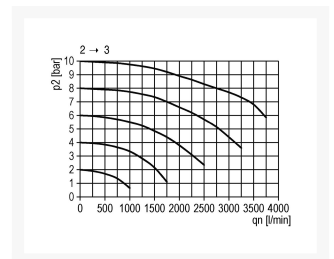

## Additional Information

---

EAN Code	8719426490037
Artikelnummer	KN-S33/230AC
Maximaal regelbereik (bar)	16
Minimaal Regelbereik (bar)	1
Merk	Knocks
Aansluitmaat	1/2" BSPP
Bouwgrootte	BG3
Type product	Afsluiter