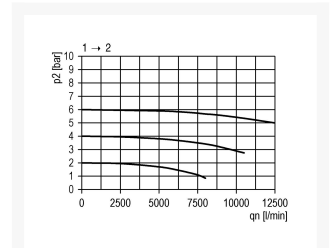

## Additional Information

---

EAN Code	8719426490044
Artikelnummer	KN-S44/230AC
Maximaal regelbereik (bar)	16
Minimaal Regelbereik (bar)	1
Merk	Knocks
Aansluitmaat	3/4" BSPP
Bouwgrootte	BG4
Type product	Afsluiter