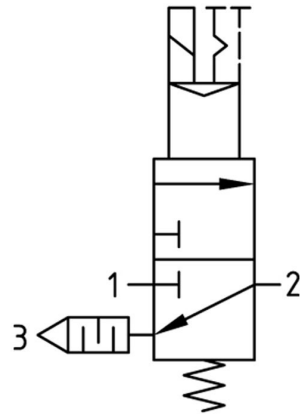

# 3/2 AFSLUITER G3/4 10BAR 230VAC BG4

## Additional Information

---

EAN Code	8719426490044
Artikelnummer	KN-S44/230AC
Maximaal regelbereik (bar)	16
Minimaal Regelbereik (bar)	1
Merk	Knocks
Aansluitmaat	3/4" BSPP
Bouwgrootte	BG4
Type product	Afsluiter