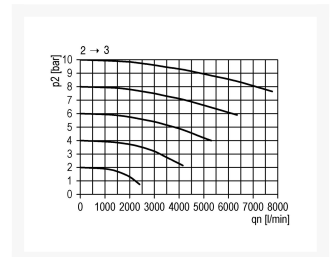

## Additional Information

---

EAN Code	8719426490044
Artikelnummer	KN-S44/230AC
Maximaal regelbereik (bar)	16
Minimaal Regelbereik (bar)	1
Merk	Knocks
Aansluitmaat	3/4" BSPP
Bouwgrootte	BG4
Type product	Afsluiter