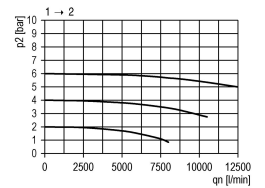

3/2 AFSLUITER G1 10BAR 230VAC BG4

Product Images

Additional Information

EAN Code	8719426490051
Artikelnummer	KN-S45/230AC
Maximaal regelbereik (bar)	16
Minimaal Regelbereik (bar)	1
Merk	Knocks
Aansluitmaat	1" BSPP
Bouwgrootte	BG4
Type product	Afsluiter