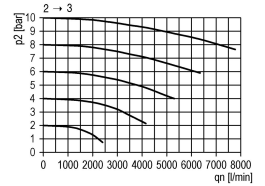

3/2 AFSLUITER G1 10BAR 230VAC BG4

Product Images

Additional Information

EAN Code	8719426490051
Artikelnummer	KN-S45/230AC
Maximaal regelbereik (bar)	16
Minimaal Regelbereik (bar)	1
Merk	Knocks
Aansluitmaat	1" BSPP
Bouwgrootte	BG4
Type product	Afsluiter