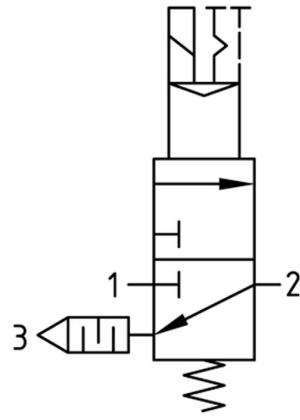

3/2 AFSLUITER G1 10BAR 230VAC BG4

Product Images

Additional Information

EAN Code	8719426490051
Artikelnummer	KN-S45/230AC
Maximaal regelbereik (bar)	16
Minimaal Regelbereik (bar)	1
Merk	Knocks
Aansluitmaat	1" BSPP
Bouwgrootte	BG4
Type product	Afsluiter