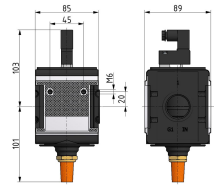

3/2 AFSLUITER G1 10BAR 230VAC BG4

Product Images

Additional Information

EAN Code	8719426490051
Artikelnummer	KN-S45/230AC
Maximaal regelbereik (bar)	16
Minimaal Regelbereik (bar)	1
Merk	Knocks
Aansluitmaat	1" BSPP
Bouwgrootte	BG4
Type product	Afsluiter