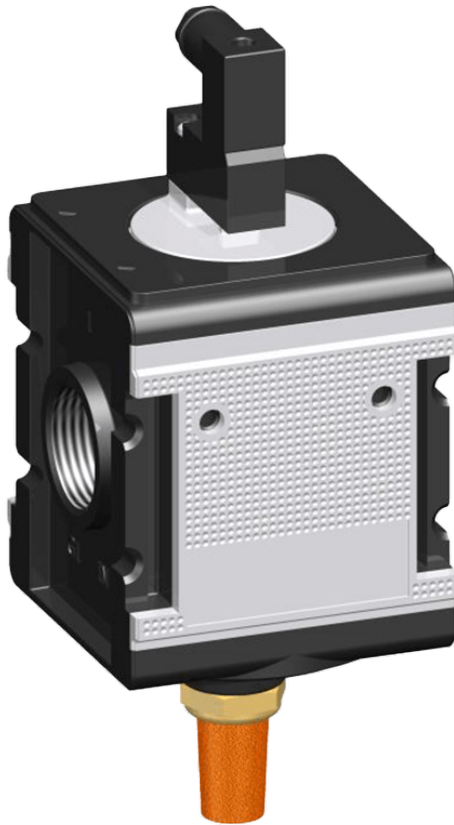

# 3/2 AFSLUITER G1 10BAR 24VDC BG4

## Product Images

## Additional Information

---

EAN Code	8719426490129
Artikelnummer	KN-S45/24VDC
Maximaal regelbereik (bar)	16
Minimaal Regelbereik (bar)	1
Merk	Knocks
Aansluitmaat	1" BSPP
Bouwgrootte	BG4
Type product	Afsluiter