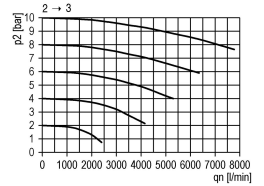

# 3/2 AFSLUITER G1 10BAR 24VDC BG4

## Additional Information

---

EAN Code	8719426490129
Artikelnummer	KN-S45/24VDC
Maximaal regelbereik (bar)	16
Minimaal Regelbereik (bar)	1
Merk	Knocks
Aansluitmaat	1" BSPP
Bouwgrootte	BG4
Type product	Afsluiter