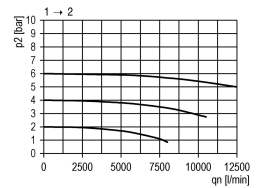

## Additional Information

---

EAN Code	8719426490129
Artikelnummer	KN-S45/24VDC
Maximaal regelbereik (bar)	16
Minimaal Regelbereik (bar)	1
Merk	Knocks
Aansluitmaat	1" BSPP
Bouwgrootte	BG4
Type product	Afsluiter