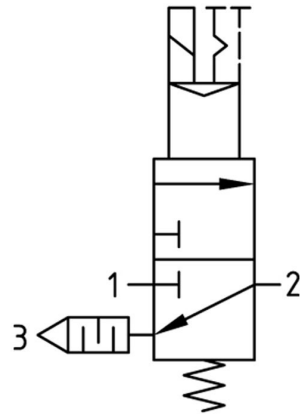

# 3/2 AFSLUITER G1 10BAR 24VDC BG4

## Additional Information

---

EAN Code	8719426490129
Artikelnummer	KN-S45/24VDC
Maximaal regelbereik (bar)	16
Minimaal Regelbereik (bar)	1
Merk	Knocks
Aansluitmaat	1" BSPP
Bouwgrootte	BG4
Type product	Afsluiter