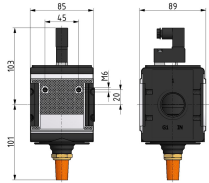

# 3/2 AFSLUITER G1 10BAR 24VDC BG4

## Additional Information

---

EAN Code	8719426490129
Artikelnummer	KN-S45/24VDC
Maximaal regelbereik (bar)	16
Minimaal Regelbereik (bar)	1
Merk	Knocks
Aansluitmaat	1" BSPP
Bouwgrootte	BG4
Type product	Afsluiter