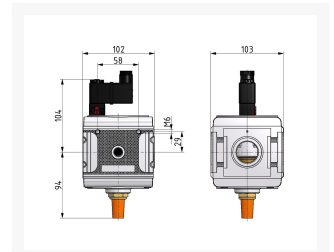

3/2 AFSLUITER G3/4 10BAR 24VDC BG5

Product Images

Additional Information

EAN Code	8719426490136
Artikelnummer	KN-S54/24VDC
Maximaal regelbereik (bar)	16
Minimaal Regelbereik (bar)	1
Merk	Knocks
Aansluitmaat	3/4" BSPP
Bouwgrootte	BG5
Type product	Afsluiter