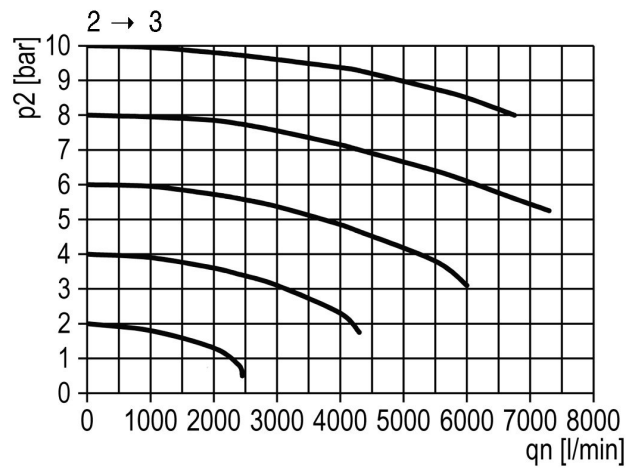

3/2 AFSLUITER G3/4 10BAR 24VDC BG5

Product Images

Additional Information

EAN Code	8719426490136
Artikelnummer	KN-S54/24VDC
Maximaal regelbereik (bar)	16
Minimaal Regelbereik (bar)	1
Merk	Knocks
Aansluitmaat	3/4" BSPP
Bouwgrootte	BG5
Type product	Afsluiter