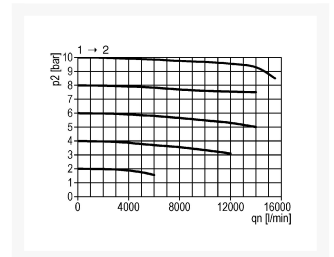

3/2 AFSLUITER G3/4 10BAR 24VDC BG5

Product Images

Additional Information

EAN Code	8719426490136
Artikelnummer	KN-S54/24VDC
Maximaal regelbereik (bar)	16
Minimaal Regelbereik (bar)	1
Merk	Knocks
Aansluitmaat	3/4" BSPP
Bouwgrootte	BG5
Type product	Afsluiter