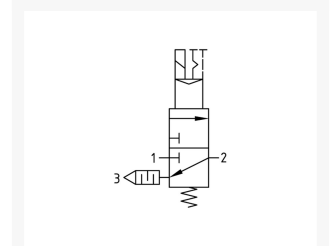

3/2 AFSLUITER G3/4 10BAR 24VDC BG5

Product Images

Additional Information

EAN Code	8719426490136
Artikelnummer	KN-S54/24VDC
Maximaal regelbereik (bar)	16
Minimaal Regelbereik (bar)	1
Merk	Knocks
Aansluitmaat	3/4" BSPP
Bouwgrootte	BG5
Type product	Afsluiter